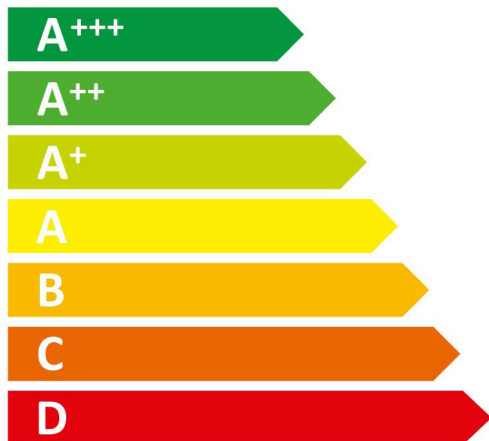

ENERG

енергия · ενεργεια

SIEMENS

WM14T421

A+++

ENERJİ
 ENERGIA · ЕНЕРГИЯ · ΕΝΕΡΓΕΙΑ
 ENERGIJA · ENERGY · ENERGIE
 ENERGI

122,00

kWh/annum