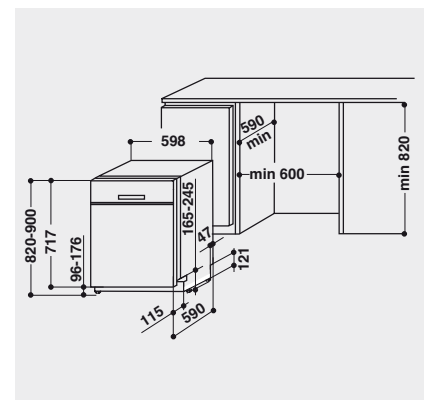

¹ Energieeffizienzklassen-Spektrum von A+++ bis D