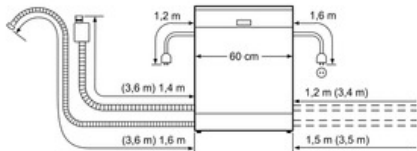

Sicherheit

- AquaStop mit lebenslanger Garantie
- Tastensperre

Maße

- Gerätemaße (H x B x T): 81,5 cm x 59,8 cm x 57,3 cm

Serie | 4 Geschirrspüler

SMU46MS03E

SuperSilence Geschirrspüler 60 cm
Unterbaugerät - Edelstahl

() Werte mit Verlängerungssatz

* Durch höhenverstellbare Schraubfüße
 Sockelhöhe bei Gerätehöhe 815 - 95 mm
 Sockelhöhe bei Gerätehöhe 875 - 155 mm

Maße in mm