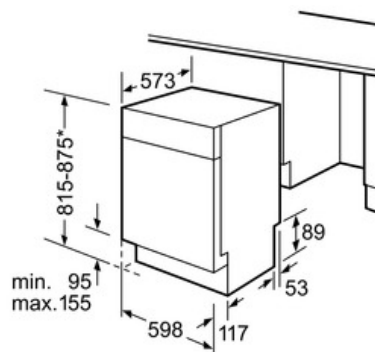

Technische Daten

Wasserverbrauch (l) :	9,5
Bauform :	Eingebaut
Höhe der Arbeitsplatte (mm) :	815
Nischenmaße (mm) :	815-875 x 600 x 550
Tiefe Produkt bei geöffneter Tür (90°) (mm) :	1150
Höhenverstellbare Füße :	Ja - nur vorne
Höhenverstellung Füße maximal (mm) :	60
Verstellbarer Sockel :	Horizontal und Vertikal
Nettogewicht (kg) :	39,0
Bruttogewicht (kg) :	41,0
Anschlusswert (W) :	2400
Absicherung (A) :	10
Spannung (V) :	220-240
Frequenz (Hz) :	50; 60
Länge Anschlusskabel (cm) :	175
Steckerart :	Schuko-/Gardy.m.Erdung
Länge Zulaufschlauch (cm) :	165
Länge Ablaufschlauch (cm) :	190
EAN-Nummer :	4242002953564
Anzahl Maßgedecke :	14
Energieeffizienzklasse :	A++
Jährlicher Energieverbrauch (kWh/annum) :	266
Energieverbrauch (kWh) :	0,93
Leistungsaufnahme im unausgeschalteten Zustand (W) :	0,10
Energieverbrauch im ausgeschalteten Modus :	0,10
Jährlicher Wasserverbrauch (l/annum) :	2660
Trocknungsklasse :	A
Vergleichsprogramm :	Eco
Programmdauer Vergleichsprogramm (min) :	210
Schallleistung (dB(A) re 1 pW) :	44
Art der Installation :	Unterbaugerät

Sicherheit

- AquaStop mit lebenslanger Garantie
- Tastensperre

Maße

- Gerätemaße (H x B x T): 81,5 cm x 59,8 cm x 57,3 cm

Serie | 4 Geschirrspüler

SMU46MS03E

SuperSilence Geschirrspüler 60 cm
Unterbaugerät - Edelstahl

() Werte mit Verlängerungssatz

* Durch höhenverstellbare Schraubfüße
 Sockelhöhe bei Gerätehöhe 815 - 95 mm
 Sockelhöhe bei Gerätehöhe 875 - 155 mm

Maße in mm