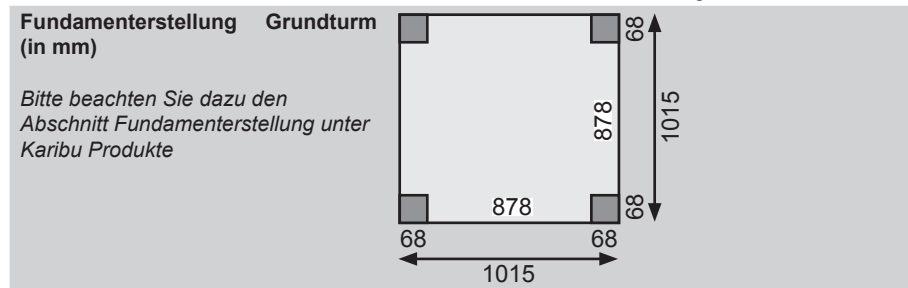

## Grundturm

<b>Außenmaße</b>	B 107 × T 107 cm
<b>Innenmaße</b>	B 96 × T 96 cm
<b>Dachstand</b>	B 137 × T 119 cm
<b>Dachfläche</b>	2,26 m <sup>2</sup>
<b>Schindelbedarf</b>	1 Paket
<b>Gesamthöhe</b>	H 291 cm
<b>Innenhöhe</b>	Ca H 110 -155 mm
<b>Podesthöhe</b>	H 120 cm
<b>Wand, Dach und Boden</b>	18 mm Massivholz
<b>Ausführung</b>	Fichte, naturbelassen
<b>Pfosten</b>	4 Stück (68 × 68 mm, Massivholz)
<b>Leiter</b>	H 129 × B 54 cm
<b>Sandkiste</b>	H 14 cm
<b>Bedarf Schaukelanker</b>	4 Stück
<b>Zugelassenes Gesamtgewicht</b>	150 kg
<b>Paketmaße</b>	B 240 × T 90 × H 24 cm / 100 kg