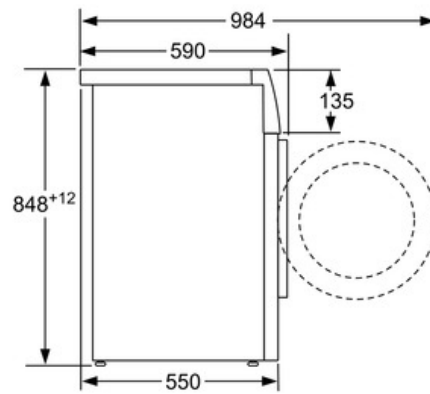

Technische Daten

Bauform :	Standgerät
Höhe der Arbeitsplatte (mm) :	848
Abmessungen des Gerätes :	848 x 598 x 550
Nettogewicht (kg) :	68,0
Anschlusswert (W) :	2300
Absicherung (A) :	10
Spannung (V) :	220-240
Frequenz (Hz) :	50
Approbatonszertifikate :	CE, VDE
Länge Anschlusskabel (cm) :	160
Waschwirkungsklasse :	A
Türanschlag :	Links
Rollen :	Nein
EAN-Nummer :	4242002877341
Füllmenge Baumwolle (kg) :	6,0
Energieeffizienzklasse :	A+++
Jährlicher Energieverbrauch (kWh/annum) :	153
Leistungsaufnahme im Aus-Zustand (W) :	0,15
Leistungsaufnahme im unausgeschalteten Zustand (W) :	1,27
Jährlicher Wasserverbrauch (l/annum) :	10560
Schleuderkategorie :	B
Maximale Schleuderdrehzahl (rpm) :	1395
Durchschn. Waschzeit Baumwolle 40°C (Teilbeladung) min :	270
Durchschn. Waschzeit Baumwolle 60°C (volle Beladung) min :	270
Durchschn. Waschzeit Baumwolle 60°C (Teilbeladung) min :	270
Schallleistung Waschen dB(A) re 1 pW :	59
Schallleistung Schleudern dB(A) re 1 pW :	77
Art der Installation :	Standgerät

Technische Informationen

- Gerätemaße (H x B x T): 84,8 cm x 59,8 cm x 55,0 cm
- unterschiebbar ab 85 cm Nischenhöhe

Serie | 2 Waschmaschinen**WAB28222****Waschvollautomat**

Maße in mm

Maße in mm