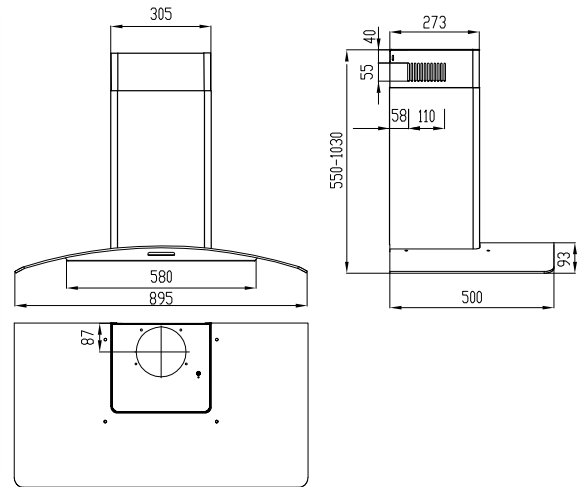

Produktinformation: euroflow IMOLA 90

Dekorative Haube:
euroflow IMOLA 90
Material: Edelstahl, Glas transparent

Nutzungsmerkmale

Kamin:	500 + 500 mm
Abluftstutzen:	150 mm
Abluftleistung:	max. 500 m³/h
Geräusentwicklung:	max. 56 dB(A)

Abmessungen

Gerätemaße (HxBxT)/Gewicht:	55-103 x 89,5 x 50 / 23,0 kg
-----------------------------	-------------------------------------

EAN-Code

euroflow IMOLA 60:	7612980953615
--------------------	----------------------