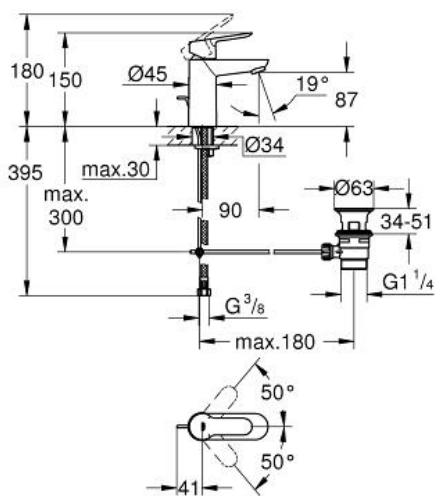

START EDGE
Einhand-Waschtischbatterie, DN
15
S-Size
Artikel 23342000

Pure Freude
an Wasser

GROHE

Produktbeschreibung:
Einhand-Waschtischbatterie, DN 15
S-Size

Spezifikation:
Einlochmontage
Bedienungshebel aus Metall
GROHE Longlife 28 mm Keramikkartusche
GROHE StarLight Oberfläche
GROHE EcoJoy 5,7 l/min Mousseur
Schnell-Montage-System
Zugstangen-Ablaufgarnitur 1 1/4"
flexible Anschlusschläuche

Farbe:
□ 23342000 chrom