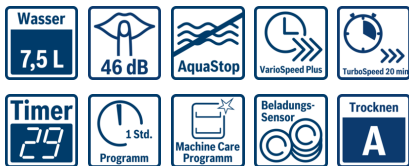

**Serie | 4 Geschirrspüler**
**SMV46GX00E  
Silence Plus Geschirrspüler 60  
cm  
Vollintegrierbar**

**A++**
**Sanft - sogar zu Ihren Ohren. Unser leiser Geschirrspüler SilencePlus.**

- **Extra Trocknen:** zuwählbare Option für extra gründliches Trocknen bei schwer zu trocknender Beladung.
- **Silence Plus:** angenehm leise im Betrieb mit 46dB.
- **Glas 40°C:** Schutzprogramm für sanftes Reinigen und Trocknen Ihrer Gläser.
- **VarioFlex-Körbe:** optimale Verstellmöglichkeiten für mehr Flexibilität und Platz im Ober- und Unterkorb.
- **InfoLight:** ein rotes Infolicht auf dem Boden zeigt Ihnen an, ob Ihr Gerät ein- oder ausgeschaltet ist.