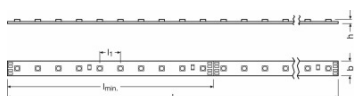

Lichttechnische Daten

Ausstrahlungswinkel	120 °
Lichtfarbensteuerung	RGB-Farbsteuerung / Einstellbare Farbtemperatur

Abmessungen & Gewicht

Länge	2000 mm
Breite	12,0 mm
Höhe	3,0 mm
Produktgewicht	100,00 g