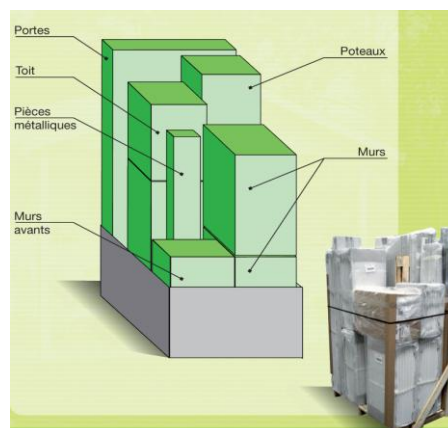

Beschreibung

Graublau Paneele + weisse Pfosten

Art.-Nr: 22803137

EAN-Code: 3100038120040

| | | |
|------------------------------|---|---|
| Grundmaß inkl. Dachüberstand | | 2,18 x 1,88 |
| Grundmaß+ | | 1,70 x 1,62 |
| Grundfläche | | 2,74 m ² |
| Nutzfläche | | 2,47 m ² |
| Wandstärke | | 26 mm |
| Wandhöhe | | 1,88 m |
| Firsthöhe | | 2,25 m |
| Bedachung | | Kunststoffpaneele aus PVC |
| Dachschräge | | 20° - 36 % |
| Farbton Dach | | hellgrau |
| Maß Türflügel | 1 | (BxH) 0,72 x 1,80 m |
| Maß Glaseinsatz | 1 | (BxH) 0,562 x 0,272 m |
| Verriegelung | 1 | Türrgriff mit Schloßgarnitur |
| Dachfenster | - | - |
| Gewicht (ca.) | | 110 Kg |
| Bodenplatte erforderlich * | | Ja* |
| Verwendetes Material | | Kunststoffpaneele aus PVC + Metall |
| Enthaltenes Zubehör | | Befestigungskit (x1) (6 Profile à 56 cm) |
| Optionales Zubehör | | Verankerungskit |

* NICHT IM LIEFERUMPFANG ENTHALTEN

Garden Home

Utility V3 - 2,74 m²

Aufmaß

Maße unverbindlich, sie dienen nur als Anhaltspunkt

Packstück

| | Höhe Packstück ohne Palette | Höhe Packstück mit Palette | Breite des Packstücks | Länge des Packstücks | Volumen Packstück | ca. Gewicht der Packstücke |
|------------------|-----------------------------|----------------------------|-----------------------|----------------------|-------------------|----------------------------|
| UTILITY 3 | 1,85 | 1,96 | 0,6 | 1,2 | 1,41 | 110 Kg |

Lieferung per: **x 1**
Lademenge/LKW: **x 44**

Verpackung auf Einzelpalette. Max. Gewicht eines Packstücks: 25 kg

Utility