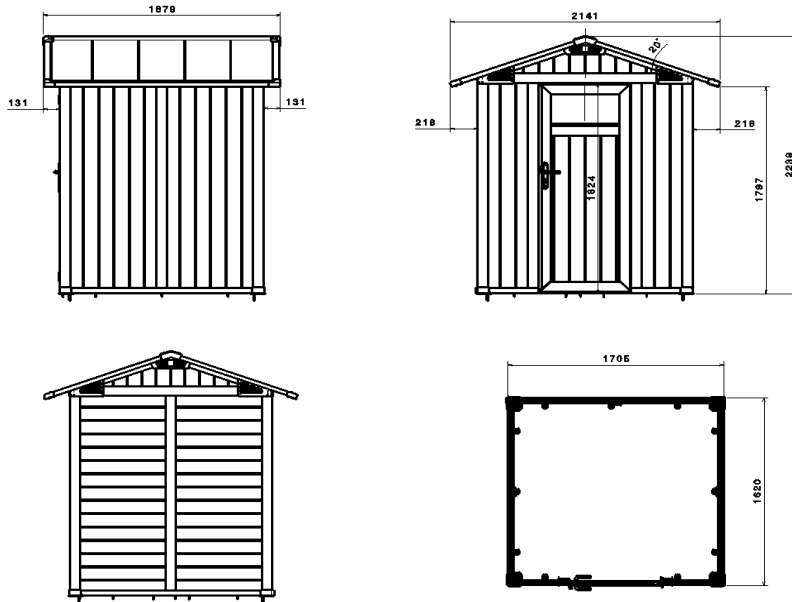

Beschreibung

Graublau Paneele + weisse Pfosten

Art.-Nr: 22803137

EAN-Code: 3100038120040

| | | |
|------------------------------|---|---|
| Grundmaß inkl. Dachüberstand | | 2,18 x 1,88 |
| Grundmaß+ | | 1,70 x 1,62 |
| Grundfläche | | 2,74 m ² |
| Nutzfläche | | 2,47 m ² |
| Wandstärke | | 26 mm |
| Wandhöhe | | 1,88 m |
| Firsthöhe | | 2,25 m |
| Bedachung | | Kunststoffpaneele aus PVC |
| Dachschräge | | 20° - 36 % |
| Farbton Dach | | hellgrau |
| Maß Türflügel | 1 | (BxH) 0,72 x 1,80 m |
| Maß Glaseinsatz | 1 | (BxH) 0,562 x 0,272 m |
| Verriegelung | 1 | Türrgriff mit Schloßgarnitur |
| Dachfenster | - | - |
| Gewicht (ca.) | | 110 Kg |
| Bodenplatte erforderlich * | | Ja* |
| Verwendetes Material | | Kunststoffpaneele aus PVC + Metall |
| Enthaltenes Zubehör | | Befestigungskit (x1) (6 Profile à 56 cm) |
| Optionales Zubehör | | Verankerungskit |

* NICHT IM LIEFERUMPFANG ENTHALTEN

Garden Home

Utility V3 - 2,74 m²

Aufmaß

Maße unverbindlich, sie dienen nur als Anhaltspunkt

Packstück

| | Höhe Packstück ohne Palette | Höhe Packstück mit Palette | Breite des Packstücks | Länge des Packstücks | Volumen Packstück | ca. Gewicht der Packstücke |
|------------------|-----------------------------|----------------------------|-----------------------|----------------------|-------------------|----------------------------|
| UTILITY 3 | 1,85 | 1,96 | 0,6 | 1,2 | 1,41 | 110 Kg |

Lieferung per: **x 1**
Lademenge/LKW: **x 44**

Verpackung auf Einzelpalette. Max. Gewicht eines Packstücks: 25 kg

Utility