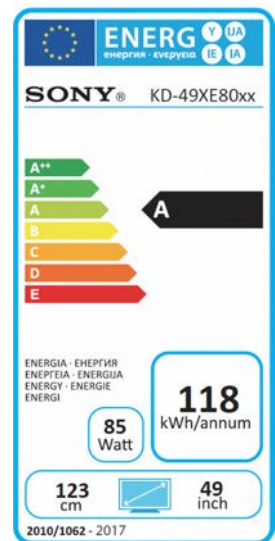

Testergebnisse

EU-Energielabel