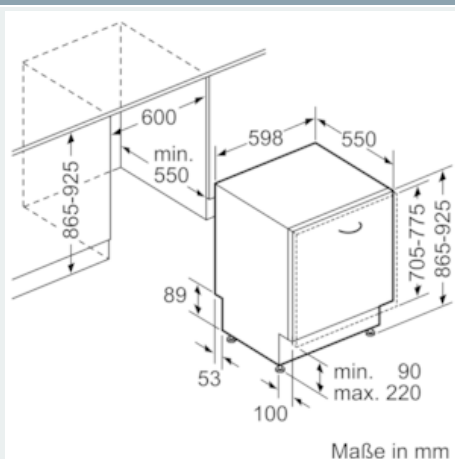

#### Maße

- Gerätemaße (H x B x T): 86,5 cm x 59,8 cm x 55,0 cm

### Maßzeichnungen

\* Durch höhenverstellbare Schraubfüße  
Sockelhöhe bei Gerätehöhe 865 90-160 mm  
Sockelhöhe bei Gerätehöhe 925 150-220 mm

Maße in mm