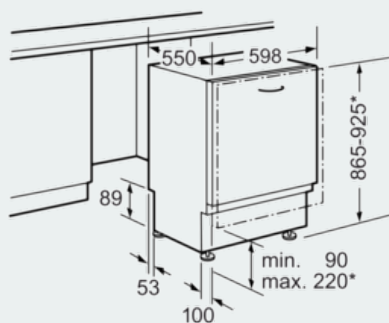

iQ300, Vollintegrierter Geschirrspüler, 60 cm SX636X03ME

Maßzeichnungen

* Durch höhenverstellbare Schraubfüße
Sockelhöhe bei Gerätehöhe 865 90-160 mm
Sockelhöhe bei Gerätehöhe 925 150-220 mm

Maße in mm