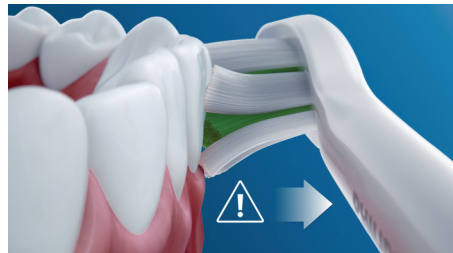

Zu viel Druck?

Vielleicht bemerken Sie es nicht, wenn Sie beim Putzen zu fest drücken, aber Ihre Zahnbürste wird dies tun. Wenn Sie Ihr Zahnfleisch zu sehr strapazieren, macht die Zahnbürste ein pulsierendes Geräusch als Erinnerung, weniger Druck auszuüben.