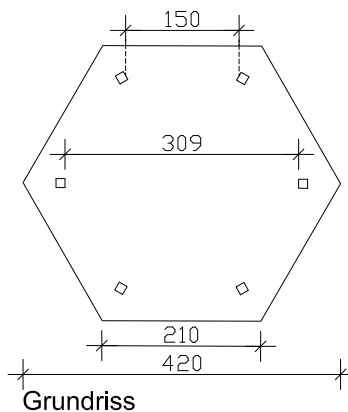

4018211 371600 (Gr.1)

4018211 371617 (Gr.2)

4018211 371624 (Gr.3)

M 1:100

"Nancy" 6-Eck Pavillon, Größe 360cm / 420cm / 480cm aus Leimholz

Technische Informationen / Baubeschreibung

Holzart / Eisenteile	Leimholz, unbehandelt / verzinkt
Pfosten	6 Stück 12x12x210cm
Dacheindeckung	Dachbretter (ohne Bitumenschindeln, siehe Zubehör)
Schneelast	sk = 1,00kN/m ²
Lichtes Innenmaß	249cm / 309cm / 369cm
Höhe gesamt (Traufe)	293cm (210cm) / 302cm (210cm) / 318cm (210cm)
Fläche (umb.Raum)	8,48m ² (23,11m ³) / 11,47m ² (32,17m ³) / 14,98m ² (43,44m ³)
Dachneigung / -überstand	25° / umlaufend 40cm
Dachfläche	9,77m ² / 13,61m ² / 17,57m ²
Verpackungseinheit	B x L x H 118 x 210-280 x 65-70cm / Gewicht 460-620kg
Inklusive	Befestigungsmaterial, Aufschraubstützen, Aufbauanleitung