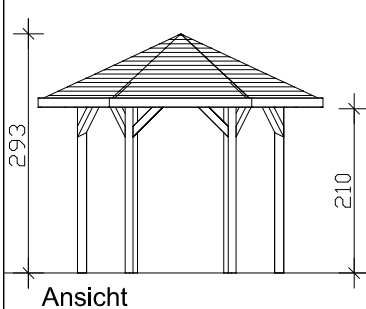

4018211 371600 (Gr.1)

4018211 371617 (Gr.2)

4018211 371624 (Gr.3)

M 1:100

"Nancy" 6-Eck Pavillon, Größe 360cm / 420cm / 480cm aus Leimholz

Technische Informationen / Baubeschreibung

Holzart / Eisenteile	Leimholz, unbehandelt / verzinkt
Pfosten	6 Stück 12x12x210cm
Dacheindeckung	Dachbretter (ohne Bitumenschindeln, siehe Zubehör)
Schneelast	sk = 1,00kN/m ²
Lichtes Innenmaß	249cm / 309cm / 369cm
Höhe gesamt (Traufe)	293cm (210cm) / 302cm (210cm) / 318cm (210cm)
Fläche (umb.Raum)	8,48m ² (23,11m ³) / 11,47m ² (32,17m ³) / 14,98m ² (43,44m ³)
Dachneigung / -überstand	25° / umlaufend 40cm
Dachfläche	9,77m ² / 13,61m ² / 17,57m ²
Verpackungseinheit	B x L x H 118 x 210-280 x 65-70cm / Gewicht 460-620kg
Inklusive	Befestigungsmaterial, Aufschraubstützen, Aufbauanleitung