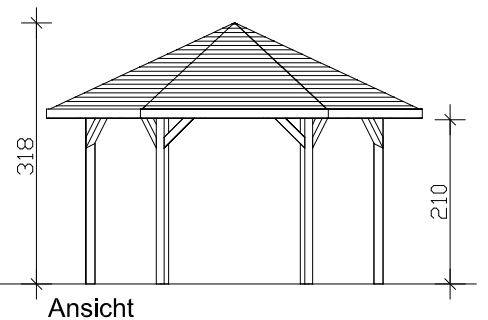

4018211 371600 (Gr.1)

4018211 371617 (Gr.2)

4018211 371624 (Gr.3)

M 1:100

"Nancy" 6-Eck Pavillon, Größe 360cm / 420cm / 480cm aus Leimholz

Technische Informationen / Baubeschreibung

Holzart / Eisenteile	Leimholz, unbehandelt / verzinkt
Pfosten	6 Stück 12x12x210cm
Dacheindeckung	Dachbretter (ohne Bitumenschindeln, siehe Zubehör)
Schneelast	sk = 1,00kN/m ²
Lichtes Innenmaß	249cm / 309cm / 369cm
Höhe gesamt (Traufe)	293cm (210cm) / 302cm (210cm) / 318cm (210cm)
Fläche (umb.Raum)	8,48m ² (23,11m ³) / 11,47m ² (32,17m ³) / 14,98m ² (43,44m ³)
Dachneigung / -überstand	25° / umlaufend 40cm
Dachfläche	9,77m ² / 13,61m ² / 17,57m ²
Verpackungseinheit	B x L x H 118 x 210-280 x 65-70cm / Gewicht 460-620kg
Inklusive	Befestigungsmaterial, Aufschraubstützen, Aufbauanleitung