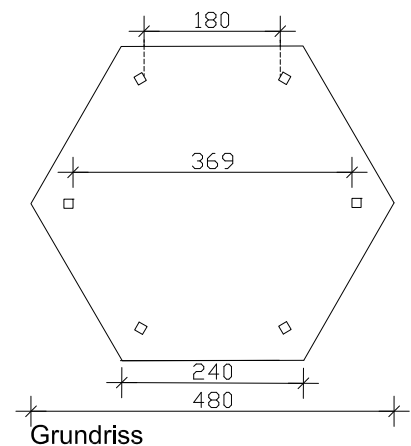

4018211 371600 (Gr.1)

4018211 371617 (Gr.2)

4018211 371624 (Gr.3)

M 1:100

"Nancy" 6-Eck Pavillon, Größe 360cm / 420cm / 480cm aus Leimholz

Technische Informationen / Baubeschreibung

Holzart / Eisenteile	Leimholz, unbehandelt / verzinkt
Pfosten	6 Stück 12x12x210cm
Dacheindeckung	Dachbretter (ohne Bitumenschindeln, siehe Zubehör)
Schneelast	sk = 1,00kN/m ²
Lichtes Innenmaß	249cm / 309cm / 369cm
Höhe gesamt (Traufe)	293cm (210cm) / 302cm (210cm) / 318cm (210cm)
Fläche (umb.Raum)	8,48m ² (23,11m ³) / 11,47m ² (32,17m ³) / 14,98m ² (43,44m ³)
Dachneigung / -überstand	25° / umlaufend 40cm
Dachfläche	9,77m ² / 13,61m ² / 17,57m ²
Verpackungseinheit	B x L x H 118 x 210-280 x 65-70cm / Gewicht 460-620kg
Inklusive	Befestigungsmaterial, Aufschraubstützen, Aufbauanleitung