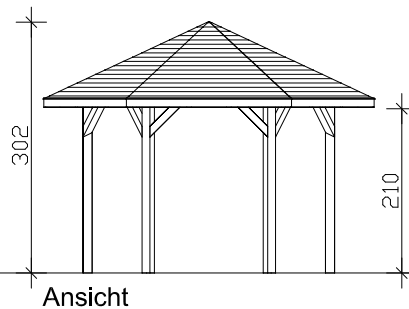

4018211 371600 (Gr.1)

4018211 371617 (Gr.2)

4018211 371624 (Gr.3)

M 1:100

"Nancy" 6-Eck Pavillon, Größe 360cm / 420cm / 480cm aus Leimholz

Technische Informationen / Baubeschreibung

Holzart / Eisenteile	Leimholz, unbehandelt / verzinkt
Pfosten	6 Stück 12x12x210cm
Dacheindeckung	Dachbretter (ohne Bitumenschindeln, siehe Zubehör)
Schneelast	sk = 1,00kN/m ²
Lichtes Innenmaß	249cm / 309cm / 369cm
Höhe gesamt (Traufe)	293cm (210cm) / 302cm (210cm) / 318cm (210cm)
Fläche (umb.Raum)	8,48m ² (23,11m ³) / 11,47m ² (32,17m ³) / 14,98m ² (43,44m ³)
Dachneigung / -überstand	25° / umlaufend 40cm
Dachfläche	9,77m ² / 13,61m ² / 17,57m ²
Verpackungseinheit	B x L x H 118 x 210-280 x 65-70cm / Gewicht 460-620kg
Inklusive	Befestigungsmaterial, Aufschraubstützen, Aufbauanleitung