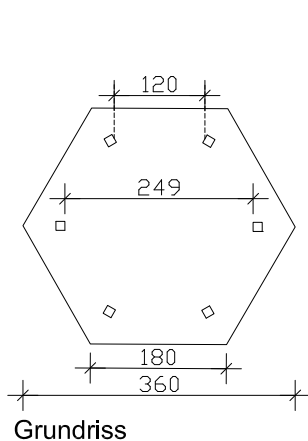

4018211 371600 (Gr.1)

4018211 371617 (Gr.2)

4018211 371624 (Gr.3)

M 1:100

"Nancy" 6-Eck Pavillon, Größe 360cm / 420cm / 480cm aus Leimholz

Technische Informationen / Baubeschreibung

Holzart / Eisenteile	Leimholz, unbehandelt / verzinkt
Pfosten	6 Stück 12x12x210cm
Dacheindeckung	Dachbretter (ohne Bitumenschindeln, siehe Zubehör)
Schneelast	sk = 1,00kN/m ²
Lichtes Innenmaß	249cm / 309cm / 369cm
Höhe gesamt (Traufe)	293cm (210cm) / 302cm (210cm) / 318cm (210cm)
Fläche (umb.Raum)	8,48m ² (23,11m ³) / 11,47m ² (32,17m ³) / 14,98m ² (43,44m ³)
Dachneigung / -überstand	25° / umlaufend 40cm
Dachfläche	9,77m ² / 13,61m ² / 17,57m ²
Verpackungseinheit	B x L x H 118 x 210-280 x 65-70cm / Gewicht 460-620kg
Inklusive	Befestigungsmaterial, Aufschraubstützen, Aufbauanleitung