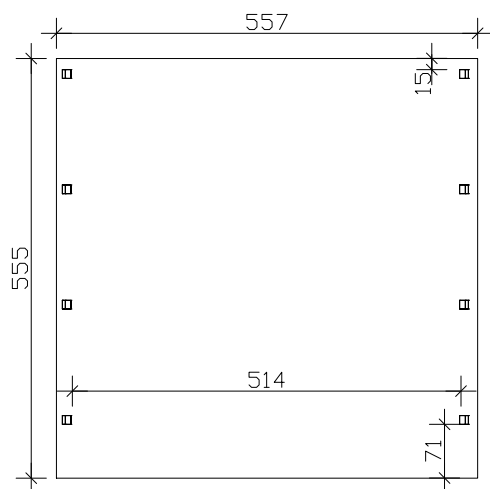

Friesland Flachdach-Carport Profil

557x555cm

314195-99-50 (imprägniert)

314195-03-50 (nussbaum)

Grundriss

**Inklusive Pfostenanker
zum Einbetonieren !**

Vorderansicht

Seitenansicht

M 1:100

Doppel-Carport 557 x 555cm

Technische Informationen / Baubeschreibung

Holzart / Eisenteile	Nadelholz, imprägniert (99) oder nussbaum (03) / verzinkt
Pfosten	8 Stk. 11,5x11,5x220cm
Dacheindeckung	Dachplatten aus Aluminium, blank
Schneelast	sk = 1,25kN/m²
Blende	3 Reihen Profilbretter
Breite x Länge	557 x 555cm (überdachte Fläche)
Höhe ges. / Durchfahrt	254-243cm / vorne 221cm, hinten 210cm
Fläche / umb. Raum	30,91m² / 76,82m³
Verpackungseinheit	B x L x H 118 x 560 x 50cm / 350kg
Inklusive	Befestigungsmaterial (inkl. Pfostenanker, ohne Beton), Kopfbänder, Aufbauanleitung