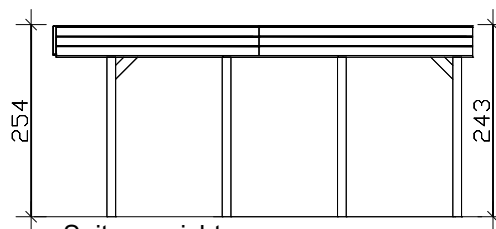

Friesland Flachdach-Carport Profil

557x555cm

314195-99-50 (imprägniert)

314195-03-50 (nussbaum)

Grundriss

**Inklusive Pfostenanker
zum Einbetonieren !**

Vorderansicht

Seitenansicht

M 1:100

Doppel-Carport 557 x 555cm

Technische Informationen / Baubeschreibung

Holzart / Eisenteile	Nadelholz, imprägniert (99) oder nussbaum (03) / verzinkt
Pfosten	8 Stk. 11,5x11,5x220cm
Dacheindeckung	Dachplatten aus Aluminium, blank
Schneelast	sk = 1,25kN/m²
Blende	3 Reihen Profilbretter
Breite x Länge	557 x 555cm (überdachte Fläche)
Höhe ges. / Durchfahrt	254-243cm / vorne 221cm, hinten 210cm
Fläche / umb. Raum	30,91m² / 76,82m³
Verpackungseinheit	B x L x H 118 x 560 x 50cm / 350kg
Inklusive	Befestigungsmaterial (inkl. Pfostenanker, ohne Beton), Kopfbänder, Aufbauanleitung