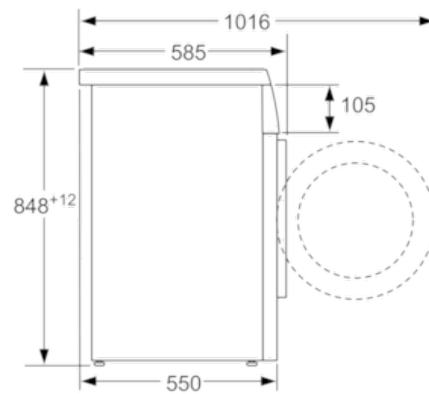

Technische Daten

Bauform :	Freistehend
Höhe der Arbeitsplatte (mm) :	820
Abmessungen des Gerätes :	848 x 598 x 550
Nettogewicht (kg) :	69,9
Anschlusswert (W) :	2300
Absicherung (A) :	10
Spannung (V) :	220-240
Frequenz (Hz) :	50
Approbationszertifikate :	CE, VDE
Länge Anschlusskabel (cm) :	210
Waschwirkungsklasse :	A
Türanschlag :	Links
Rollen :	Nein
EAN-Nummer :	4242005053261
Beladungsmenge in kg :	8,0
Energie-Effizienz-Klasse :	A+++
Jährlicher Energieverbrauch (kWh/annum) :	135
Leistungsaufnahme im Aus-Zustand (W) :	0,12
Leistungsaufnahme im unausgeschalteten Zustand (W) :	0,58
Jährlicher Wasserverbrauch (l/annum) :	9680
Schleuderwirkungsklasse :	B
Max. Schleuderdrehzahl :	1400
Durchschn. Waschzeit Baumwolle 40°C (Teilbeladung) min :	225
Durchschn. Waschzeit Baumwolle 60°C (volle Beladung) min :	225
Durchschn. Waschzeit Baumwolle 60°C (Teilbeladung) min :	225
Schallleistung Waschen dB(A) re 1 pW :	49
Schallleistung Schleudern dB(A) re 1 pW :	76
Einbausituation :	Unterbaufähig

Technische Informationen

- Gerätemaße (H x B x T): 84,8 cm x 59,8 cm x 55,0 cm
- unterbaufähig

Serie | 6 Waschmaschinen**WUQ28420
Waschmaschine**

Maße in mm

Maße in mm