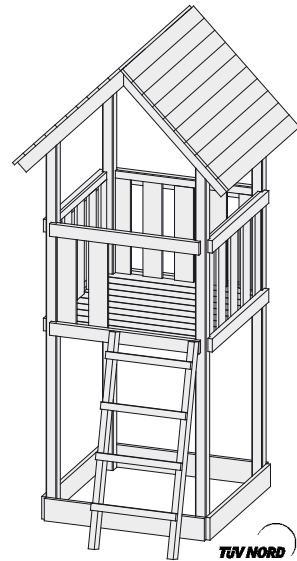

Produktinformation

- Spielgerät Fidibus -

Grundturm Fidibus mit Satteldach

Außenmaß:	107 × 107 cm
Podesthöhe:	120 cm
Gesamthöhe:	291 cm
Dachstand:	137 × 119 cm
Dachfläche:	2,26 m ²
Schindelbedarf:	1 Paket
Sandkiste:	14 cm hoch
Bedarf Schaukelanker:	4 Stück
Lieferumfang:	• Beschläge
Ausführung:	• Fichte, naturbelassen
Pfosten:	• 4 Stück • 68 × 68 mm
Wand und Dach:	18 mm Massivholz TÜV-GS geprüft

Grundturm Fidibus mit Pultdach

Außenmaß:	107 × 107 cm
Podesthöhe:	120 cm
Gesamthöhe:	270 cm
Dachstand:	119 × 110 cm
Dachfläche:	1,35 m ²
Schindelbedarf:	1 Paket
Sandkiste:	14 cm hoch
Bedarf Schaukelanker:	4 Stück
Lieferumfang:	• Beschläge
Ausführung:	• Fichte, naturbelassen
Pfosten:	• 4 Stück • 68 × 68 mm
Wand und Dach:	18 mm Massivholz TÜV-GS geprüft

Außenmaß:	210 × 185 cm
Gesamthöhe:	234 cm
Schaukelankerbedarf:	2 Stück
Lieferumfang:	Beschläge
Pfosten:	• 2 Stück • 9 × 9 cm Massivholz
Schaukelsitz:	• 1 Stück • Sitzfläche aus robustem Kunststoff • Farbe rot
Schaukelhaken:	• 2 Stück • Gelb verzinkt
Seile:	• 10 mm stark • Höhenverstellbar
Ausführung:	• Fichte, naturbelassen

Schaukelanbau Doppelschaukel

Außenmaß:	290 × 185 cm
Gesamthöhe:	234 cm
Schaukelankerbedarf:	2 Stück
Lieferumfang:	Beschläge
Pfosten:	• 2 Stück • 9 × 9 cm Massivholz
Schaukelsitz:	• 2 Stück • Sitzfläche aus robustem Kunststoff • Farbe rot
Schaukelhaken:	• 4 Stück • Gelb verzinkt
Seile:	• 10 mm stark • Höhenverstellbar
Ausführung:	• Fichte, naturbelassen