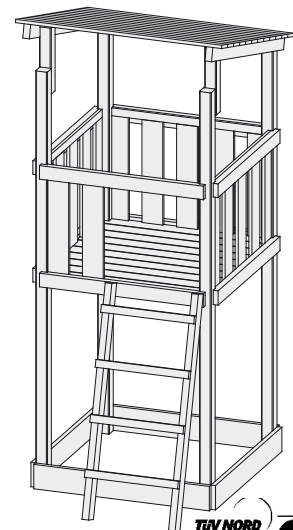

Produktinformation

- Spielgerät Fidibus -

Grundturm Fidibus mit Satteldach

Außenmaß:	107 × 107 cm
Podesthöhe:	120 cm
Gesamthöhe:	291 cm
Dachstand:	137 × 119 cm
Dachfläche:	2,26 m ²
Schindelbedarf:	1 Paket
Sandkiste:	14 cm hoch
Bedarf Schaukelanker:	4 Stück
Lieferumfang:	• Beschläge
Ausführung:	• Fichte, naturbelassen
Pfosten:	• 4 Stück • 68 × 68 mm
Wand und Dach:	18 mm Massivholz TÜV-GS geprüft

Grundturm Fidibus mit Pultdach

Außenmaß:	107 × 107 cm
Podesthöhe:	120 cm
Gesamthöhe:	270 cm
Dachstand:	119 × 110 cm
Dachfläche:	1,35 m ²
Schindelbedarf:	1 Paket
Sandkiste:	14 cm hoch
Bedarf Schaukelanker:	4 Stück
Lieferumfang:	• Beschläge
Ausführung:	• Fichte, naturbelassen
Pfosten:	• 4 Stück • 68 × 68 mm
Wand und Dach:	18 mm Massivholz TÜV-GS geprüft

Außenmaß:	210 × 185 cm
Gesamthöhe:	234 cm
Schaukelankerbedarf:	2 Stück
Lieferumfang:	Beschläge
Pfosten:	• 2 Stück • 9 × 9 cm Massivholz
Schaukelsitz:	• 1 Stück • Sitzfläche aus robustem Kunststoff • Farbe rot
Schaukelhaken:	• 2 Stück • Gelb verzinkt
Seile:	• 10 mm stark • Höhenverstellbar
Ausführung:	• Fichte, naturbelassen

Schaukelanbau Doppelschaukel

Außenmaß:	290 × 185 cm
Gesamthöhe:	234 cm
Schaukelankerbedarf:	2 Stück
Lieferumfang:	Beschläge
Pfosten:	• 2 Stück • 9 × 9 cm Massivholz
Schaukelsitz:	• 2 Stück • Sitzfläche aus robustem Kunststoff • Farbe rot
Schaukelhaken:	• 4 Stück • Gelb verzinkt
Seile:	• 10 mm stark • Höhenverstellbar
Ausführung:	• Fichte, naturbelassen