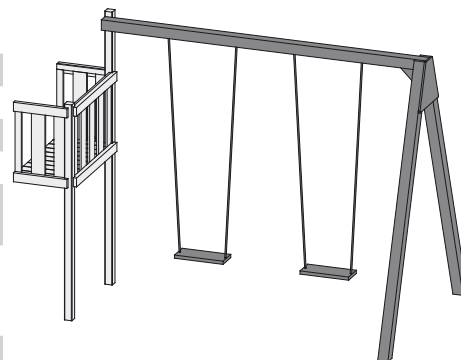

Produktinformation

- Spielgerät Fidibus -

Grundturm Fidibus mit Satteldach

Außenmaß:	107 × 107 cm
Podesthöhe:	120 cm
Gesamthöhe:	291 cm
Dachstand:	137 × 119 cm
Dachfläche:	2,26 m ²
Schindelbedarf:	1 Paket
Sandkiste:	14 cm hoch
Bedarf Schaukelanker:	4 Stück
Lieferumfang:	• Beschläge
Ausführung:	• Fichte, naturbelassen
Pfosten:	• 4 Stück • 68 × 68 mm
Wand und Dach:	18 mm Massivholz TÜV-GS geprüft

Grundturm Fidibus mit Pultdach

Außenmaß:	107 × 107 cm
Podesthöhe:	120 cm
Gesamthöhe:	270 cm
Dachstand:	119 × 110 cm
Dachfläche:	1,35 m ²
Schindelbedarf:	1 Paket
Sandkiste:	14 cm hoch
Bedarf Schaukelanker:	4 Stück
Lieferumfang:	• Beschläge
Ausführung:	• Fichte, naturbelassen
Pfosten:	• 4 Stück • 68 × 68 mm
Wand und Dach:	18 mm Massivholz TÜV-GS geprüft

Außenmaß:	210 × 185 cm
Gesamthöhe:	234 cm
Schaukelankerbedarf:	2 Stück
Lieferumfang:	Beschläge
Pfosten:	• 2 Stück • 9 × 9 cm Massivholz
Schaukelsitz:	• 1 Stück • Sitzfläche aus robustem Kunststoff • Farbe rot
Schaukelhaken:	• 2 Stück • Gelb verzinkt
Seile:	• 10 mm stark • Höhenverstellbar
Ausführung:	• Fichte, naturbelassen

Schaukelanbau Doppelschaukel

Außenmaß:	290 × 185 cm
Gesamthöhe:	234 cm
Schaukelankerbedarf:	2 Stück
Lieferumfang:	Beschläge
Pfosten:	• 2 Stück • 9 × 9 cm Massivholz
Schaukelsitz:	• 2 Stück • Sitzfläche aus robustem Kunststoff • Farbe rot
Schaukelhaken:	• 4 Stück • Gelb verzinkt
Seile:	• 10 mm stark • Höhenverstellbar
Ausführung:	• Fichte, naturbelassen