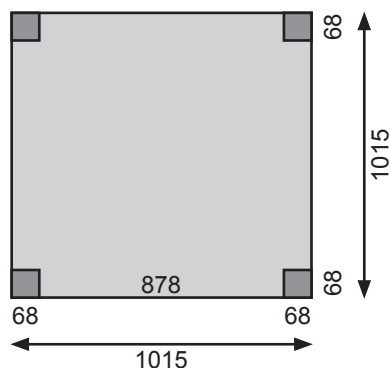

Fundamenterstellung: Bitte beachten Sie dazu den Abschnitt **Fundamenterstellung** unter **Karibu Produkte**
Fundamentplan (in mm): **Grundturm**