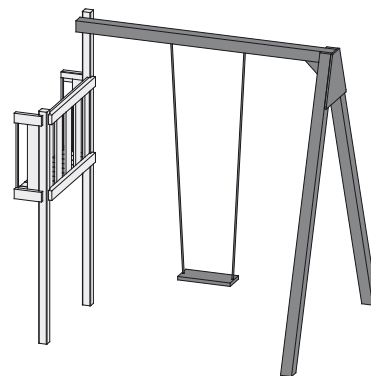

Produktinformation

- Spielgerät Fidibus -

Grundturm Fidibus mit Satteldach

Außenmaß:	107 × 107 cm
Podesthöhe:	120 cm
Gesamthöhe:	291 cm
Dachstand:	137 × 119 cm
Dachfläche:	2,26 m ²
Schindelbedarf:	1 Paket
Sandkiste:	14 cm hoch
Bedarf Schaukelanker:	4 Stück
Lieferumfang:	• Beschläge
Ausführung:	• Fichte, naturbelassen
Pfosten:	• 4 Stück • 68 × 68 mm
Wand und Dach:	18 mm Massivholz TÜV-GS geprüft

Grundturm Fidibus mit Pultdach

Außenmaß:	107 × 107 cm
Podesthöhe:	120 cm
Gesamthöhe:	270 cm
Dachstand:	119 × 110 cm
Dachfläche:	1,35 m ²
Schindelbedarf:	1 Paket
Sandkiste:	14 cm hoch
Bedarf Schaukelanker:	4 Stück
Lieferumfang:	• Beschläge
Ausführung:	• Fichte, naturbelassen
Pfosten:	• 4 Stück • 68 × 68 mm
Wand und Dach:	18 mm Massivholz TÜV-GS geprüft

Außenmaß:	210 × 185 cm
Gesamthöhe:	234 cm
Schaukelankerbedarf:	2 Stück
Lieferumfang:	Beschläge
Pfosten:	• 2 Stück • 9 × 9 cm Massivholz
Schaukelsitz:	• 1 Stück • Sitzfläche aus robustem Kunststoff • Farbe rot
Schaukelhaken:	• 2 Stück • Gelb verzinkt
Seile:	• 10 mm stark • Höhenverstellbar
Ausführung:	• Fichte, naturbelassen

Schaukelanbau Doppelschaukel

Außenmaß:	290 × 185 cm
Gesamthöhe:	234 cm
Schaukelankerbedarf:	2 Stück
Lieferumfang:	Beschläge
Pfosten:	• 2 Stück • 9 × 9 cm Massivholz
Schaukelsitz:	• 2 Stück • Sitzfläche aus robustem Kunststoff • Farbe rot
Schaukelhaken:	• 4 Stück • Gelb verzinkt
Seile:	• 10 mm stark • Höhenverstellbar
Ausführung:	• Fichte, naturbelassen