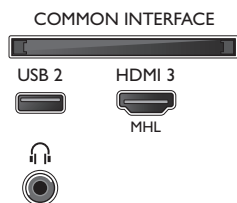

Connections

Side

Rear

Bottom

Ausstellungsdatum
2018-02-09

Version: 3.0.1

12 NC: 8670 001 51572
EAN: 87 18863 01497 4

© 2018 Koninklijke Philips N.V.
Alle Rechte vorbehalten.