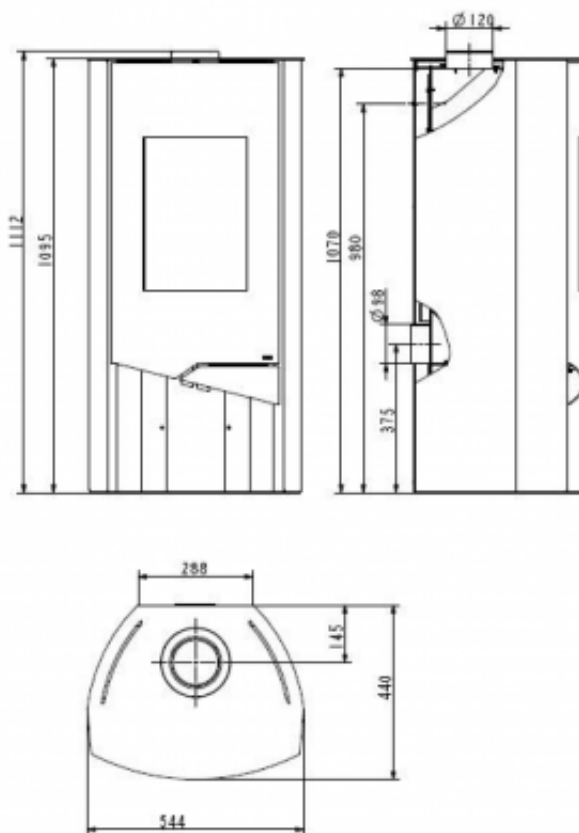

TECHNISCHE DATEN

Artikelnummer	W20001115515
EAN-Code-Nr.	4025144111067
Zulassung	1.+2.Stufe 1.BImSchV, CE, 15aB-VG, VKF
CO Zertifikat	Aachen, München, Regensburg
Bauart	1
Nennwärmeleistung kW	5
Wärmeleistungsbereich kW	2,4-5,2
Raumheizvermögen in m ³	88
Abgasanschluss oben und hinten mm	120/150
Extern Air/ Luftansaugstutzen mm	ja / 98
Abgasmassenstrom g/s	5,6
Abgastemperatur am Abgasstutzen °C	234
Notwendiger Förderdruck bei NWL in Pa	12
Maße HxBxT in mm:	1095x544x440
Höhe bis Mitte Abgasstutzen hinten mm	980
Höhe bis Abgasstutzen oben mm	1095
Brennstoffe	Scheitholz, Holz- und Braunkohlebriketts
Sichtscheibe H x B mm	390x255
Brennraum B x T x H mm	330x258x387
Abstand zu brennbaren Bauteilen hinten mm	200
Abstand zu brennbaren Bauteilen seitlich mm	300
Abstand zu brennbaren Bauteilen vorne mm	800
Gewicht netto kg	133