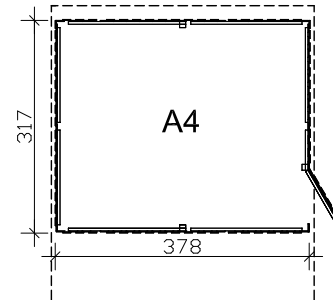

SKAN HOLZ Abstellräume Deckelschalung aus imprägniertem Nadelholz

(für den Bau unter ein Carport)

Abstellraum BxL 314x164cm

für Durchfahrt bis 291cm

h=220cm

4018211 305001

lichte Türmaße: 81x180cm

Abstellraum BxL 314x317cm

für Durchfahrt bis 291cm

h=220cm

4018211 305018

Abstellraum BxL 378x164cm

für Durchfahrt bis 355cm

h=220cm

4018211 305032

Abstellraum BxL 378x317cm

für Durchfahrt bis 355cm

h=220cm

4018211 305049

Abstellraum BxL 573x164cm

für Durchfahrt bis 550cm

h=220cm

4018211 305063

Abstellraum BxL 573x317cm

für Durchfahrt bis 550cm

h=220cm

4018211 305070

Abstellraum BxL 275x164cm

für Durchfahrt bis 550cm

h=220cm

4018211 305094

Abstellraum BxL 275x317cm