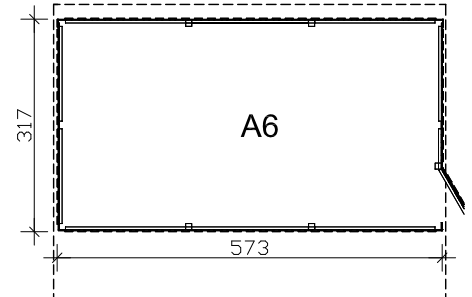

SKAN HOLZ Abstellräume Deckelschalung aus imprägniertem Nadelholz

(für den Bau unter ein Carport)

Abstellraum BxL 314x164cm

für Durchfahrt bis 291cm

h=220cm

4018211 305001

lichte Türmaße: 81x180cm

Abstellraum BxL 314x317cm

für Durchfahrt bis 291cm

h=220cm

4018211 305018

Abstellraum BxL 378x164cm

für Durchfahrt bis 355cm

h=220cm

4018211 305032

Abstellraum BxL 378x317cm

für Durchfahrt bis 355cm

h=220cm

4018211 305049

Abstellraum BxL 573x164cm

für Durchfahrt bis 550cm

h=220cm

4018211 305063

Abstellraum BxL 573x317cm

für Durchfahrt bis 550cm

h=220cm

4018211 305070

Abstellraum BxL 275x164cm

für Durchfahrt bis 550cm

h=220cm

4018211 305094

Abstellraum BxL 275x317cm