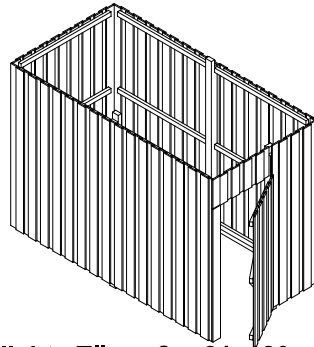

SKAN HOLZ Abstellräume Deckelschalung aus imprägniertem Nadelholz

(für den Bau unter ein Carport)

Abstellraum BxL 314x164cm

für Durchfahrt bis 291cm

h=220cm

4018211 305001

lichte Türmaße: 81x180cm

Abstellraum BxL 314x317cm

für Durchfahrt bis 291cm

h=220cm

4018211 305018

Abstellraum BxL 378x164cm

für Durchfahrt bis 355cm

h=220cm

4018211 305032

Abstellraum BxL 378x317cm

für Durchfahrt bis 355cm

h=220cm

4018211 305049

Abstellraum BxL 573x164cm

für Durchfahrt bis 550cm

h=220cm

4018211 305063

Abstellraum BxL 573x317cm