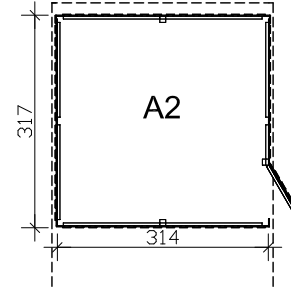

SKAN HOLZ Abstellräume Deckelschalung aus imprägniertem Nadelholz

(für den Bau unter ein Carport)

Abstellraum BxL 314x164cm

für Durchfahrt bis 291cm

h=220cm

4018211 305001

lichte Türmaße: 81x180cm

Abstellraum BxL 314x317cm

für Durchfahrt bis 291cm

h=220cm

4018211 305018

Abstellraum BxL 378x164cm

für Durchfahrt bis 355cm

h=220cm

4018211 305032

Abstellraum BxL 378x317cm

für Durchfahrt bis 355cm

h=220cm

4018211 305049

Abstellraum BxL 573x164cm

für Durchfahrt bis 550cm

h=220cm

4018211 305063

Abstellraum BxL 573x317cm

für Durchfahrt bis 550cm

h=220cm

4018211 305070

Abstellraum BxL 275x164cm

für Durchfahrt bis 550cm

h=220cm

4018211 305094

Abstellraum BxL 275x317cm