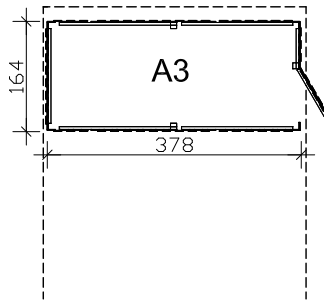

SKAN HOLZ Abstellräume Deckelschalung aus imprägniertem Nadelholz

(für den Bau unter ein Carport)

Abstellraum BxL 314x164cm

für Durchfahrt bis 291cm

h=220cm

4018211 305001

lichte Türmaße: 81x180cm

Abstellraum BxL 314x317cm

für Durchfahrt bis 291cm

h=220cm

4018211 305018

Abstellraum BxL 378x164cm

für Durchfahrt bis 355cm

h=220cm

4018211 305032

Abstellraum BxL 378x317cm

für Durchfahrt bis 355cm

h=220cm

4018211 305049

Abstellraum BxL 573x164cm

für Durchfahrt bis 550cm

h=220cm

4018211 305063

Abstellraum BxL 573x317cm

für Durchfahrt bis 550cm

h=220cm

4018211 305070

Abstellraum BxL 275x164cm

für Durchfahrt bis 550cm

h=220cm

4018211 305094

Abstellraum BxL 275x317cm