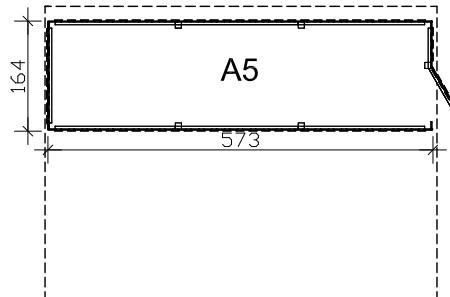

SKAN HOLZ Abstellräume Deckelschalung aus imprägniertem Nadelholz

(für den Bau unter ein Carport)

Abstellraum BxL 314x164cm

für Durchfahrt bis 291cm

h=220cm

4018211 305001

lichte Türmaße: 81x180cm

Abstellraum BxL 314x317cm

für Durchfahrt bis 291cm

h=220cm

4018211 305018

Abstellraum BxL 378x164cm

für Durchfahrt bis 355cm

h=220cm

4018211 305032

Abstellraum BxL 378x317cm

für Durchfahrt bis 355cm

h=220cm

4018211 305049

Abstellraum BxL 573x164cm

für Durchfahrt bis 550cm

h=220cm

4018211 305063

Abstellraum BxL 573x317cm

für Durchfahrt bis 550cm

h=220cm

4018211 305070

Abstellraum BxL 275x164cm

für Durchfahrt bis 550cm

h=220cm

4018211 305094

Abstellraum BxL 275x317cm