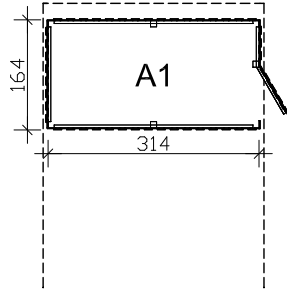

SKAN HOLZ Abstellräume Deckelschalung aus imprägniertem Nadelholz

(für den Bau unter ein Carport)

Abstellraum BxL 314x164cm

für Durchfahrt bis 291cm

h=220cm

4018211 305001

lichte Türmaße: 81x180cm

Abstellraum BxL 314x317cm

für Durchfahrt bis 291cm

h=220cm

4018211 305018

Abstellraum BxL 378x164cm

für Durchfahrt bis 355cm

h=220cm

4018211 305032

Abstellraum BxL 378x317cm

für Durchfahrt bis 355cm

h=220cm

4018211 305049

Abstellraum BxL 573x164cm

für Durchfahrt bis 550cm

h=220cm

4018211 305063

Abstellraum BxL 573x317cm

für Durchfahrt bis 550cm

h=220cm

4018211 305070

Abstellraum BxL 275x164cm

für Durchfahrt bis 550cm

h=220cm

4018211 305094

Abstellraum BxL 275x317cm