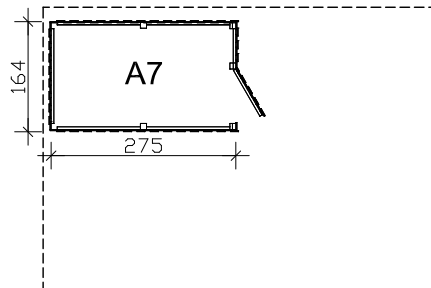

SKAN HOLZ Abstellräume Deckelschalung aus imprägniertem Nadelholz

(für den Bau unter ein Carport)

Abstellraum BxL 314x164cm

für Durchfahrt bis 291cm

h=220cm

4018211 305001

lichte Türmaße: 81x180cm

Abstellraum BxL 314x317cm

für Durchfahrt bis 291cm

h=220cm

4018211 305018

Abstellraum BxL 378x164cm

für Durchfahrt bis 355cm

h=220cm

4018211 305032

Abstellraum BxL 378x317cm

für Durchfahrt bis 550cm

h=220cm

4018211 305070

Abstellraum BxL 275x164cm

für Durchfahrt bis 550cm

h=220cm

4018211 305094

Abstellraum BxL 275x317cm

für Durchfahrt bis 550cm

h=220cm

4018211 305100