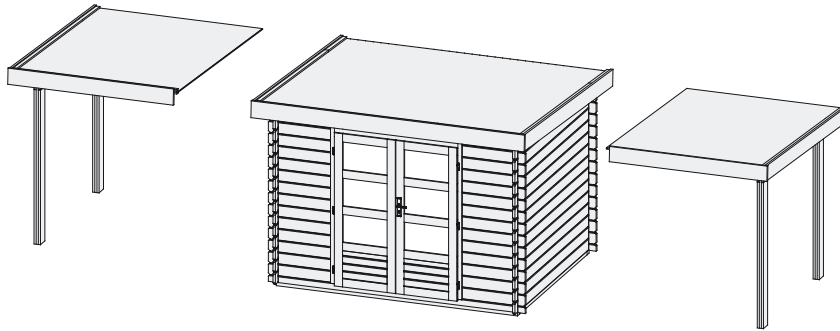

Schleppdach

Außenmaße	B 200 × T 201,5 cm
Dachstand	B 217 × T 273 cm
Firsthöhe	H 220 cm
Dach	16 mm Massivholzdach mit Nut und Feder
Dachfläche	5,9 m ²
Inkl Bitumendachbelag (Zur Ersteindeckung!)	1 Rolle (7,5 m ²)
Bedarf Schindeln	-
Bedarf selbstklebende Dacheindeckung (Haus & Schleppdach)	4 Rollen
Pfosten	2 Stück (140 × 78 mm)
Paketmaße	B 271 × T 55 × H 39 cm / 159,6 kg
Erhältliches Zubehör (gegen Aufpreis):	<ul style="list-style-type: none"> • Selbstklebende Dacheindeckung • Exklusive Seiten- und Rückwand

Anbauposition

Draufsicht (in mm):