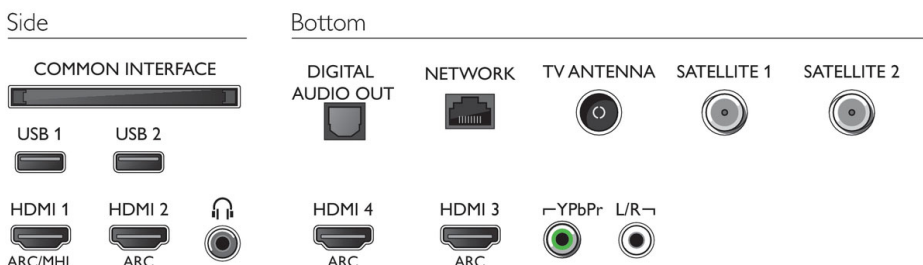

Connections

Ausstellungsdatum
2018-08-22

Version: 5.1.1

12 NC: 8670 001 51831
EAN: 18 18863 01529 2

© 2018 Koninklijke Philips N.V.
Alle Rechte vorbehalten.

Technische Daten können ohne vorherige Ankündigung geändert werden. Die Marken sind Eigentum von Koninklijke Philips N.V. oder der jeweiligen Firmen.

www.philips.com

* EPG und der darin angezeigte Sendezeitraum (bis zu 8 Tage) ist vom Land und Anbieter abhängig.
* Android-App-Angebote variieren je nach Land. Weitere Informationen finden Sie in Ihrem lokalen Google Play Store.
* Energieverbrauch in kWh pro Jahr, beruhend auf dem Stromverbrauch des Fernsehers, wenn dieser 4 Stunden pro Tag an 365 Tagen in Betrieb ist. Der tatsächliche Energieverbrauch hängt davon ab, wie der Fernseher verwendet wird.
* Der Fernseher unterstützt DVB-T-Empfang für Free-to-Air-Übertragungen. Bestimmte DVB-T-Betreiber werden möglicherweise nicht unterstützt. Eine aktuelle Liste dieser Betreiber finden Sie in den FAQs auf der Philips Support-Website. Bei einigen Betreibern sind Conditional Access und ein Abonnement erforderlich. Weitere Informationen erhalten Sie von Ihrem Betreiber.
* Die Philips TV Remote App und ihre Funktionen können je nach Fernsehmodell, Anbieter und Land sowie je nach mobilem Gerät und Betriebssystem abweichen. Weitere Informationen finden Sie unter www.philips.com/TVRemoteapp.
* Das Angebot für Smart TV-Apps variiert je nach Modell und Land. Weitere Informationen finden Sie unter www.philips.com/smartytv.
* USB-Aufnahme nur für digitale Sender. Aufnahmen können durch Kopierschutz (CI+) eingeschränkt sein. Es können länder- und senderspezifische Einschränkungen gelten.
* Einige Komponenten dieses Fernsehers, bei denen technologisch keine Alternative besteht, enthalten Blei. Dies entspricht der geltenden Ausnahmeregelung der RoHS-Richtlinie.
* Die Funktionalität ist abhängig von den integrierten ChromeCast Apps und Smart-Geräten. Weitere Einzelheiten erhalten Sie auf den entsprechenden Seiten der integrierten ChromeCast Produkte.
* Der integrierte Google Assistent wird als Software-Update für Android-Fernseher-Modelle aus dem Jahr 2018 eingeführt.