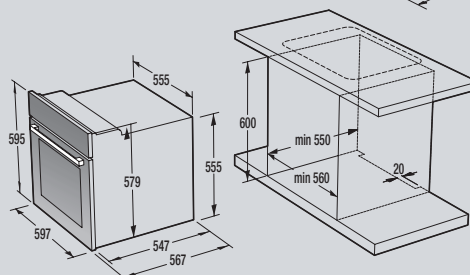

BC 635 E19XK-2

New Jubi-Set 2 BC 635 E19XK-2 + ECD 620 BSC

UVP
€ 609,00