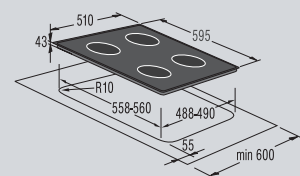

Sicherheitssysteme

- Restwärmeanzeige

Rahmen

- rahmenlos

- Artikel-Nr.: 297766

Technische Daten/Maße

- Anschlusswert: **7,0 kW**
- Gerätemaß (BxT in mm): **595x510**
- Einbaumaß (HxBxT in mm): **43x560x490**
- Gewicht (brutto/netto in kg): **8,5/8**