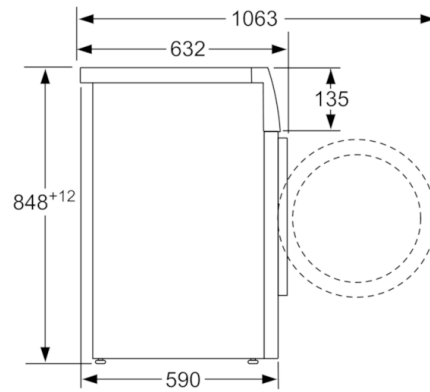

**Technische Daten**

Bauform :	Standgerät
Höhe der Arbeitsplatte (mm) :	850
Abmessungen des Gerätes :	848 x 598 x 590
Nettogewicht (kg) :	81,770
Anschlusswert (W) :	2300
Absicherung (A) :	10
Spannung (V) :	220-240
Frequenz (Hz) :	50
Approbationszertifikate :	CE, VDE
Länge Anschlusskabel (cm) :	160
Waschwirkungsklasse :	A
Türanschlag :	Links
Rollen :	Nein
EAN-Nummer :	4242002838823
Nennkapazität in kg Baumwolle für das Standard-Baumwollprogramm bei vollständiger Befüllung - neu (2010/30/EC) :	9,0
Energieeffizienzklasse (2010/30/EC) :	A+++
Jährlicher Energieverbrauch (kWh/annum) - neu (2010/30/EC) :	152,00
Energieverbrauch im ausgeschalteten Modus (W) - neu (2010/30/EC) :	0,12
Leistungsaufnahme im unausgeschalteten Zustand - neu (2010/30/EC) (W) :	0,43
Jährlicher Wasserverbrauch (l/annum) - neu (2010/30/EC) :	11220
Schleuderwirkungsklasse :	B
Maximale Schleuderdrehzahl (rpm) - neu (2010/30/EC) :	1361
Durchschn. Waschzeit Baumwolle 40°C (Teilbeladung) min - neu (2010/30/EC) :	285
Durchschn. Waschzeit Baumwolle 60°C (volle Beladung) min - neu (2010/30/EC) :	285
Durchschn. Waschzeit Baumwolle 60°C (Teilbeladung) min - neu (2010/30/EC) :	285
Dauer des unausgeschalteten Zustands (min) (2010/30/EC) :	20
Schallleistung Waschen dB(A) re 1 pW :	48
Schallleistung Schleudern dB(A) re 1 pW :	72
Art der Installation :	Standgerät

#### Technische Informationen

- Gerätemaße (H x B x T): 84,8 cm x 59,8 cm x 59,0 cm
- unterschiebbar ab 85 cm Nischenhöhe

**Serie | 8 Waschmaschinen****WAW285E0  
Waschmaschine**

Maße in mm

Maße in mm