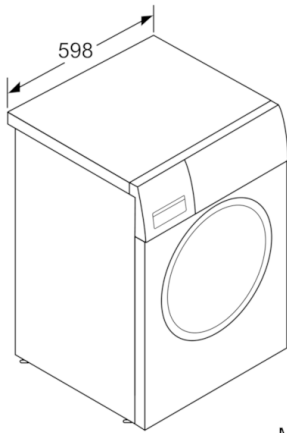

#### Technische Informationen

- Gerätemaße (H x B x T): 84,8 cm x 59,8 cm x 59,0 cm
- unterschiebbar ab 85 cm Nischenhöhe

**Serie | 8 Waschmaschinen****WAW285E0  
Waschmaschine**

Maße in mm

Maße in mm