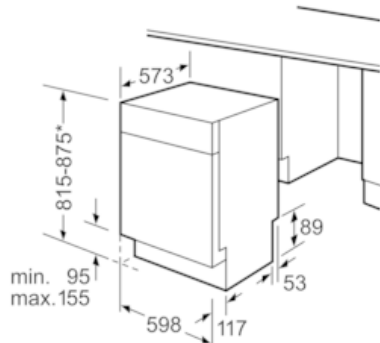

#### BOSCH - Überschrift 8

**Serie | 4 Geschirrspüler**
**SMU46IS03E**
**SuperSilence Geschirrspüler 60 cm  
Unterbaugerät - Edelstahl**

Maße in mm

Maße in mm

\* Durch höhenverstellbare Schraubfüße  
Sockelhöhe bei Gerätehöhe 815 - 95 mm  
Sockelhöhe bei Gerätehöhe 875 - 155 mm

Maße in mm