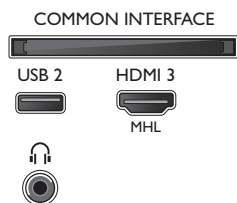

Connections

Side

Rear

Bottom

Ausstellungsdatum
2018-02-09

Version: 3.0.1

12 NC: 8670 001 51569
EAN: 87 18863 01500 1

© 2018 Koninklijke Philips N.V.
Alle Rechte vorbehalten.