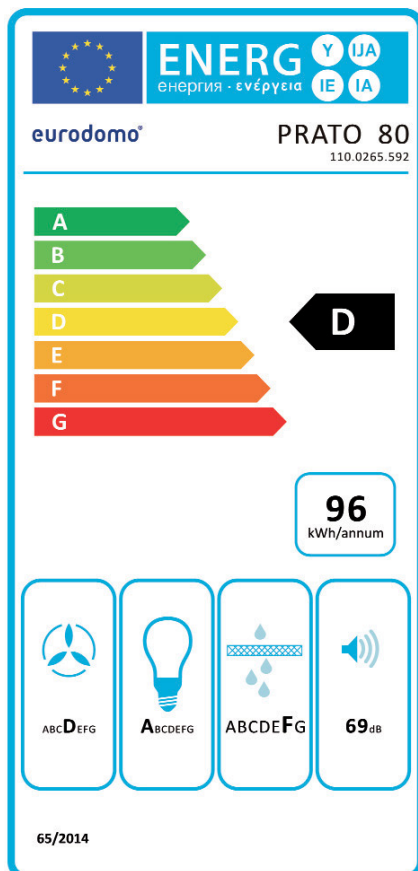

Produktinformation: euroflow PRATO 80

Dekorative Haube:
euroflow PRATO 80
Material: Edelstahl, Glas schwarz

Nutzungsmerkmale

| | |
|----------------------|---------------------------------|
| Kamin: | Optional erhältlich |
| Abluftstutzen: | 150 mm |
| Abluftleistung: | max. 700 m³/h |
| Geräuschentwicklung: | max. 69 dB(A) |

Ausstattungsmerkmale

| | |
|--------------|---------------------------------|
| Schalter: | LCD Elektronik control |
| Beleuchtung: | 2 x 1 Watt LED |
| Filter: | 1 x Aluminium Fettfilter |

Technische Daten

| | |
|--------------------------|--------------------------|
| Betriebsspannung (V/Hz): | 220-240 V / 50 Hz |
| Motor (Anzahl/Watt): | 1 x 190 Watt |

Abmessungen

Gerätemaße (HxBxT)/Gewicht: **50-98 x 78,8 x 45 / 25,5 kg**

EAN-Code

euroflow PRATO 80: **7612980953707**

Zubehör

| | |
|--------------------------|------------------------------|
| Umluftweiche AT 150 L: | Art.-Nr. 133.0265.646 |
| Kamin-Set 400x400 mm: | Art.-Nr. 133.0265.644 |
| Metallfettfilter MF 68: | Art.-Nr. 133.0265.814 |
| Aktivkohlefilter CF 110: | Art.-Nr. 133.0265.645 |