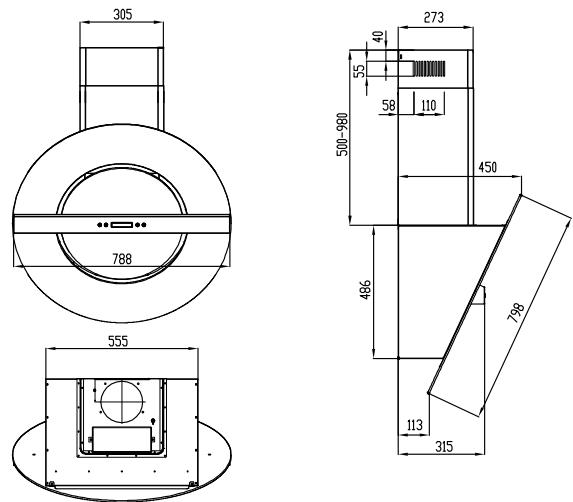

Produktinformation: euroflow PRATO 80

Dekorative Haube:
euroflow PRATO 80
Material: Edelstahl, Glas schwarz

Nutzungsmerkmale

| | |
|----------------------|---------------------------------|
| Kamin: | Optional erhältlich |
| Abluftstutzen: | 150 mm |
| Abluftleistung: | max. 700 m³/h |
| Geräuschentwicklung: | max. 69 dB(A) |

Ausstattungsmerkmale

| | |
|--------------|---------------------------------|
| Schalter: | LCD Elektronik control |
| Beleuchtung: | 2 x 1 Watt LED |
| Filter: | 1 x Aluminium Fettfilter |

Technische Daten

| | |
|--------------------------|--------------------------|
| Betriebsspannung (V/Hz): | 220-240 V / 50 Hz |
| Motor (Anzahl/Watt): | 1 x 190 Watt |

Abmessungen

Gerätemaße (HxBxT)/Gewicht: **50-98 x 78,8 x 45 / 25,5 kg**