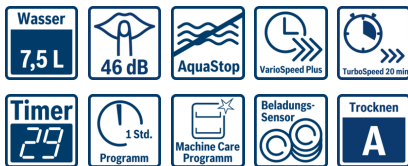

Serie | 4 Geschirrspüler

**SMI46GS00E
Silence Plus Geschirrspüler 60
cm
Integrierbar - Edelstahl**

A++

**Sanft - sogar zu Ihren Ohren. Unser leiser
Geschirrspüler SilencePlus.**

- **Extra Trocknen:** zuwählbare Option für extra gründliches Trocknen bei schwer zu trocknender Beladung.
- **Silence Plus:** angenehm leise im Betrieb mit 46dB.
- **Glas 40°C:** Schutzprogramm für sanftes Reinigen und Trocknen Ihrer Gläser.
- **VarioFlex-Körbe:** optimale Verstellmöglichkeiten für mehr Flexibilität und Platz im Ober- und Unterkorb.
- **7-Segment Display:** Anzeige der Restlaufzeit, mit Standardinfo wie Nachfüllbedarf.

Technische Daten