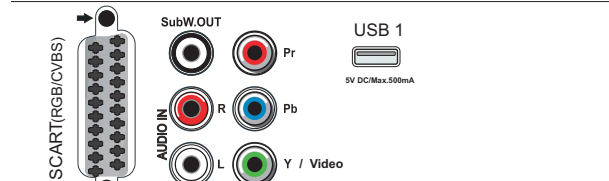

Connections Side

Connections Rear

Connections Bottom

Ausstellungsdatum
2016-09-05

Version: 8.1.1

12 NC: 8670 001 38048
EAN: 87 18863 00939 0

© 2016 Koninklijke Philips N.V.
Alle Rechte vorbehalten.

Technische Daten können ohne vorherige Ankündigung geändert werden. Die Marken sind Eigentum von Koninklijke Philips N.V. oder der jeweiligen Firmen.