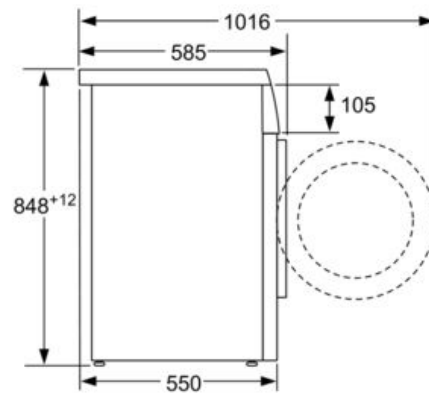

Technische Daten

Bauform :	Standgerät
Höhe der Arbeitsplatte (mm) :	820
Abmessungen des Gerätes :	848 x 598 x 550
Nettogewicht (kg) :	71,0
Anschlusswert (W) :	2300
Absicherung (A) :	10
Spannung (V) :	220-240
Frequenz (Hz) :	50
Approbationszertifikate :	CE, VDE
Länge Anschlusskabel (cm) :	160
Waschwirkungsklasse :	A
Türanschlag :	Links
Rollen :	Nein
EAN-Nummer :	4242002938639
Nennkapazität in kg Baumwolle für das Standard-Baumwollprogramm bei vollständiger Befüllung - neu (2010/30/EC) :	7,0
Energieeffizienzklasse - neu (2010/30/EC) :	A+++
Jährlicher Energieverbrauch (kWh/annum) - neu (2010/30/EC) :	139
Energieverbrauch im ausgeschalteten Modus (W) - neu (2010/30/EC) :	0,17
Leistungsaufnahme im unausgeschalteten Zustand - neu (2010/30/EC) (W) :	2,00
Jährlicher Wasserverbrauch (l/annum) - neu (2010/30/EC) :	9240
Schleuderkategorie :	B
Maximale Schleuderdrehzahl (rpm) - neu (2010/30/EC) :	1400
Durchschn. Waschzeit Baumwolle 40°C (Teilbeladung) min - neu (2010/30/EC) :	240
Durchschn. Waschzeit Baumwolle 60°C (volle Beladung) min - neu (2010/30/EC) :	240
Durchschn. Waschzeit Baumwolle 60°C (Teilbeladung) min - neu (2010/30/EC) :	240
Schallleistung Waschen dB(A) re 1 pW :	49
Schallleistung Schleudern dB(A) re 1 pW :	74
Art der Installation :	Unterbaugerät

Technische Informationen

- Gerätemaße (H x B x T): 84,8 cm x 59,8 cm x 55,0 cm

Serie | 6 Waschmaschinen**WAQ2844U**
Waschvollautomat

Maße in mm

Maße in mm