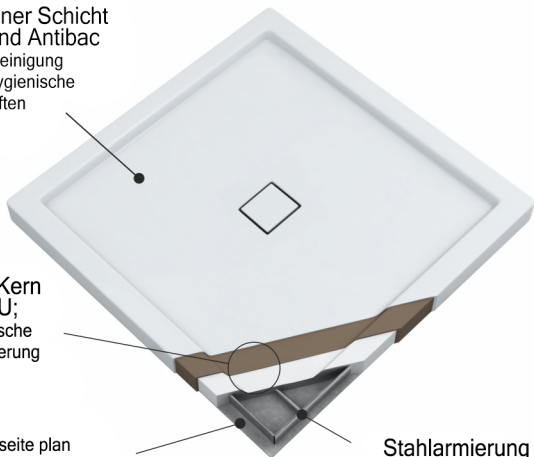

QUERSCHNITT - SERIE FASHION

Oberfläche mit einer Schicht
Easy to Clean und Antibac
erleichtert die Reinigung
und verbessert hygienische
Eigenschaften

Stabilisierender Kern
aus Spezial-PU;
verleiht auch thermische
und akustische Isolierung

Unterseite plan
ausgeschäumt und mit einer
wasserdichten Membrane beschichtet

Stahlarmierung
zur Erhöhung der Formstabilität
der Duschkabine

BODEN

VORTEILE DER FASHION - MODELLE

Kein Fußgestell bei
Montage erforderlich

Kein Bohren, keine Wandbefestigung: Macht die Montage leichter und die Wandisolierung bleibt unbeschädigt und dicht

Bodengleicher Einbau
möglich

Warme Oberfläche aufgrund
Thermoisolierung

Schallisolierung
Reduzierung 40 %