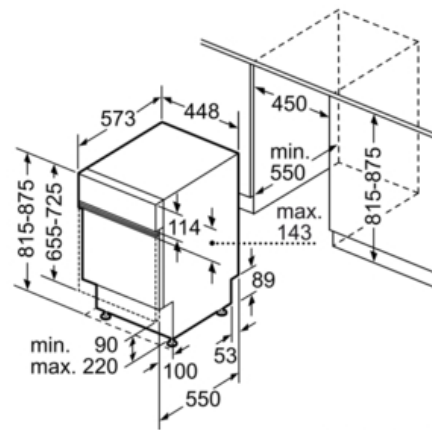

Technische Daten

Wasserverbrauch :	9,5
Bauform :	Einbau
Höhe der Arbeitsplatte (mm) :	815
Nischenmaße (mm) :	815-875 x 450 x 550
Tiefe Produkt bei geöffneter Tür (90°) (mm) :	1150
Höhenverstellbare Füße :	Ja - nur vorne
Höhenverstellung Füße maximal (mm) :	60
Verstellbarer Sockel :	Horizontal und Vertikal
Nettogewicht (kg) :	34,0
Bruttogewicht (kg) :	36,0
Anschlusswert (W) :	2400
Absicherung (A) :	10
Spannung (V) :	220-240
Frequenz (Hz) :	50; 60
Länge Anschlusskabel (cm) :	175
Steckerart :	Schuko-/Gardy.m.Erdung
Länge Zulaufschlauch (cm) :	165
Länge Ablaufschlauch (cm) :	205
EAN-Nummer :	4242002906232
Anzahl Maßgedecke :	10
Energie-Effizienz-Klasse :	A+
Jährlicher Energieverbrauch (kWh/annum) :	237
Energieverbrauch (kWh) :	0,84
Leistungsaufnahme im unausgeschalteten Zustand (W) :	0,10
Energieverbrauch im ausgeschalteten Modus :	0,10
Jährlicher Wasserverbrauch (l/annum) :	2660
Trocknungsklasse :	A
Vergleichsprogramm :	Eco
Programmdauer Vergleichsprogramm (min) :	195
Schallleistung (dB(A) re 1 pW) :	44
Einbausituation :	Integrierbar

- AquaStop mit lebenslanger Garantie
- Türverriegelung
- Tastensperre

Maße

- Gerätemaße (H x B x T): 81,5 cm x 44,8 cm x 57,3 cm

Serie | 6 Geschirrspüler

SPI58N02EU »SuperSilence«
ActiveWater 45 Geschirrspüler 45 cm
Integrierbar - weiß

() Werte mit Verlängerungssatz

Maße in mm