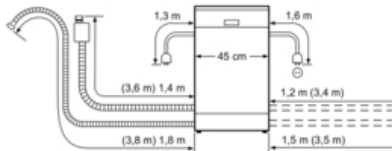

- AquaStop mit lebenslanger Garantie
- Türverriegelung
- Tastensperre

Maße

- Gerätemaße (H x B x T): 81,5 cm x 44,8 cm x 57,3 cm

Serie | 6 Geschirrspüler

SPI58N02EU »SuperSilence«
ActiveWater 45 Geschirrspüler 45 cm
Integrierbar - weiß