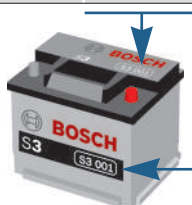

Citigo	1.0			40 / 340	S3 000			
Fabia	1.0			45 / 400	S3 002	52 / 470	S4 002	
	1.2			45 / 400	S3 002	60 / 540	S4 005	
Diesel	1.4/1.6/2.0			45 / 400	S3 002	52 / 470	S4 002	
	1.2					74 / 680	S4 008	
	1.2 TDI		BWD	45 / 400	S3 002	60 / 540	S4 005	
	1.4			70 / 640	S3 008	74 / 680	S4 008	
	1.6		BWD			60 / 540	S4 005	
	1.9			70 / 640	S3 008	74 / 680	S4 008	
Favorit	1.36			45 / 400	S3 002	60 / 540	S4 005	
Felicia	1.3/1.6			45 / 400	S3 002	52 / 470	S4 002	
Diesel	1.9			56 / 480	S3 005	60 / 540	S4 005	
Octavia	1.2 TSI					60 / 540	S4 005	
	1.4/1.6			45 / 400	S3 002	52 / 470	S4 002	
	1.8			56 / 480	S3 005	52 / 470	S4 002	
	1.8 RS					60 / 540	S4 004	
						60 / 540	S4 005	
	1.8 TSI (03.09→)					74 / 680	S4 008	
				56 / 480	S3 005	60 / 540	S4 005	
				70 / 640	S3 008	74 / 680	S4 008	
	Diesel	1.6 TDI 4x4			56 / 480	S3 005	60 / 540	S4 005
		1.6 TDI					74 / 680	S4 008
Praktik	1.9/2.0			70 / 640	S3 008	74 / 680	S4 008	
	1.2 TSI					60 / 540	S4 005	
	1.2/1.4			45 / 400	S3 002	52 / 470	S4 002	
Diesel	1.2/1.6				60 / 540	S4 005		
Rapid	1.4			70 / 640	S3 008	74 / 680	S4 008	
	1.2/ 1.4					52 / 470	S4 002	
Diesel	1.6					60 / 540	S4 005	
	1.6			56 / 480	S3 005	60 / 540	S4 005	
						74 / 680	S4 008	
Roomster	1.2 TSI					60 / 540	S4 005	
	1.2/1.4/1.6			45 / 400	S3 002	52 / 470	S4 002	
	Diesel	1.4		56 / 480	S3 005	60 / 540	S4 005	
	1.6			45 / 400	S3 002	60 / 540	S4 005	
	1.9 (→05.06)					74 / 680	S4 008	
	1.9 (05.06→)			56 / 480	S3 005	60 / 540	S4 005	
Superb	1.4					60 / 540	S4 005	
	1.8/2.0					60 / 540	S4 005	
	1.8/2.0 (03.09→)			70 / 640	S3 008	74 / 680	S4 008	
	2.8			70 / 640	S3 008	74 / 680	S4 008	
	3.6					80 / 740	S4 010	
	Diesel	1.9/2.0/2.5			70 / 640	S3 008	74 / 680	S4 008
Yeti	1.2			45 / 400	S3 002	52 / 470	S4 002	
	1.4		BWD			60 / 540	S4 005	
	1.8			56 / 480	S3 005	60 / 540	S4 005	
						74 / 680	S4 008	
	Diesel	2.0				74 / 680	S4 008	
	1.8 / 2.0					74 / 680	S4 008