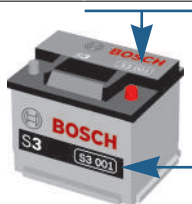

ISUZU

D-Max Diesel	2.5			70 / 630	S4 026
	2.5/3.0			70 / 630	S4 027
				95 / 830	S4 028
				95 / 830	S4 029
Serie N Diesel	NKR/ NPR/ NQR			95 / 830	S4 029

KIA

Carens	1.6/1.8/2.0	56 / 480	S3 005	60 / 540	S4 005
Diesel	1.7/2.0			70 / 630	S4 026
Carnival	2.5			70 / 630	S4 026
	2.7			60 / 540	S4 024
Diesel	2.2/2.9			95 / 830	S4 028
Cee'd	1.4/1.6/2.0			60 / 540	S4 024
Diesel	1.4/ 1.6			60 / 540	S4 024
				70 / 630	S4 026
Cerato	1.6			52 / 470	S4 002
	2.0	56 / 480	S3 005	60 / 540	S4 005
Diesel	1.5/1.6/2.0	56 / 480	S3 005	60 / 540	S4 005
				70 / 630	S4 026
Clarus	1.8/ 2.0			45 / 330	S4 021
Creata	1.6			60 / 540	S4 005
Joice	2.0			70 / 630	S4 027
Magentis	2.0/2.5/2.7			60 / 540	S4 005
				70 / 630	S4 027
Diesel	2.0			70 / 630	S4 026
				95 / 830	S4 028
Opirus	3.5			70 / 630	S4 026
Optima	2.0/ 2.4			60 / 540	S4 024
Picanto	1.0/1.1/1.2			40 / 330	S4 018
				40 / 330	S4 030
Diesel	1.1			60 / 540	S4 024
Pride	1.1/ 1.3			60 / 540	S4 024
Pro Cee'd	1.4/ 1.6			60 / 540	S4 024
	2.0			60 / 540	S4 024
				70 / 630	S4 026
Diesel	1.6/2.0			70 / 630	S4 026
Retona	2.0			95 / 830	S4 028
Diesel	2.0			95 / 830	S4 028
Rio	1.1/1.3/1.4/1.5/1.6			60 / 540	S4 024
Diesel	1.5			70 / 630	S4 026
Sedona Diesel	2.9			60 / 540	S4 024
Sephia	1.5/1.6/1.8			60 / 540	S4 025
	1.8			60 / 540	S4 024
Shuma	1.5/1.6/1.8	56 / 480	S3 005	60 / 540	S4 005
	1.8			60 / 540	S4 025
Sorento	2.4			70 / 630	S4 026
				70 / 630	S4 027
	3.3/3.5/3.8			70 / 630	S4 027
Diesel	2.0			95 / 830	S4 028
	2.2/2.5			95 / 830	S4 029
Soul	1.6	45 / 400	S3 002	52 / 470	S4 002
		53 / 500	S3 004	60 / 540	S4 004
Diesel	1.6			60 / 540	S4 005

KIA • LANCIA • MAZDA • MERCEDES-BENZ ▶

H-M HYUNDAI • ISUZU • KIA • LADA • LANCIA • MAZDA • MERCEDES-BENZ