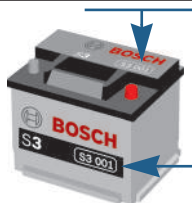

Amarok	2.0				74 / 680	S4 008	
	Diesel				95 / 800	S4 013	
		2.0 TDI (11.11→)				74 / 680	S4 008
Beetle	1.2 / 1.4 / 1.6 / 2.0				60 / 540	S4 005	
	Diesel				60 / 540	S4 005	
Bora	1.4 / 1.6 / 1.8 / 2.0 / 2.3 / 2.8		45 / 400	S3 002	52 / 470	S4 002	
	Diesel		70 / 640	S3 008	74 / 680	S4 008	
Bora Variant	1.4 / 1.6 / 1.8 / 2.0 / 2.3 / 2.8		45 / 400	S3 002	52 / 470	S4 002	
	Diesel		70 / 640	S3 008	74 / 680	S4 008	
Caddy	1.2 TSI				52 / 470	S4 002	
	1.4 (→09.00)	VAD	45 / 400	S3 002	52 / 470	S4 002	
					60 / 540	S4 005	
	1.4 (09.00→)		45 / 400	S3 002	52 / 470	S4 002	
	2.0		45 / 400	S3 002	52 / 470	S4 002	
	Diesel						
		1.6 D	VAD	56 / 480	S3 005	60 / 540	S4 005
		1.6 TDI		56 / 480	S3 005	60 / 540	S4 005
		1.7 SDI	VAD			60 / 540	S4 005
		1.9 D (→08.98)	VAD			60 / 540	S4 005
		1.9 D (09.98→)				60 / 540	S4 005
		1.9 TDI / SDI (→09.00)	VAD	70 / 640	S3 008	60 / 540	S4 005
		1.9 TDI / SDI (10.00→)	VAD	70 / 640	S3 008	60 / 540	S4 005
		1.9 TDI 4Motion				74 / 680	S4 008
		2.0 SDI		70 / 640	S3 008	60 / 540	S4 005
	2.0 TDI (11.10→)				60 / 540	S4 005	
	2.0 TDI (→08.10)				74 / 680	S4 008	
Crafter Diesel	2.0				74 / 680	S4 008	
					95 / 800	S4 013	
	2.5		70 / 640	S3 008	74 / 680	S4 008	
Eos	1.4		45 / 400	S3 002	52 / 470	S4 002	
	1.4 (11.10→)	BWD	45 / 400	S3 002	60 / 540	S4 005	
	1.6		45 / 400	S3 002	52 / 470	S4 002	
	2.0		56 / 480	S3 005	60 / 540	S4 005	
	3.2 / 3.6		70 / 640	S3 008	74 / 680	S4 008	
	Diesel					60 / 540	S4 005
	2.0 (11.10→)	BWD			60 / 540	S4 005	
Fox	1.2 / 1.4				52 / 470	S4 002	
Diesel	1.4		45 / 400	S3 002	52 / 470	S4 002	
Golf III	1.4	VAD	41 / 360	S3 001	44 / 440	S4 001	
			45 / 400	S3 002	60 / 540	S4 005	
	1.6	VAD	45 / 400	S3 002	52 / 470	S4 002	
					60 / 540	S4 005	
	1.8	VAD	53 / 500	S3 004	60 / 540	S4 004	
			56 / 480	S3 005	60 / 540	S4 005	
	2.0	VAD	56 / 480	S3 005	60 / 540	S4 005	
	Diesel						
	1.9	VAD	70 / 640	S3 008	74 / 680	S4 008	
					80 / 740	S4 010	
Golf IV	1.4 / 1.6		45 / 400	S3 002	52 / 470	S4 002	
	1.8 / 2.0 / 2.3 / 2.8 / 3.2		56 / 480	S3 005	60 / 540	S4 005	
	Diesel		70 / 640	S3 008	74 / 680	S4 008	
Golf IV Cabriolet	1.6	VAD	45 / 400	S3 002	52 / 470	S4 002	
			56 / 480	S3 005	60 / 540	S4 005	
	1.8 / 2.0	VAD	56 / 480	S3 005	60 / 540	S4 005	
Diesel							
	1.9	VAD	70 / 640	S3 008	74 / 680	S4 008	
					80 / 740	S4 010	
Golf IV Variant	1.4 / 1.6		45 / 400	S3 002	52 / 470	S4 002	
	1.8 / 2.0 / 2.3 / 2.8		56 / 480	S3 005	60 / 540	S4 005	
	Diesel		70 / 640	S3 008	74 / 680	S4 008	
	1.9 SDI / TDI		70 / 640	S3 008	74 / 680	S4 008	
	1.9 TDI 4Motion		70 / 640	S3 008	80 / 740	S4 010	
					80 / 740	S4 011	
Golf V	1.4 / 1.6		45 / 400	S3 002	52 / 470	S4 002	
	2.0 GTI (→11.05)	VAD	56 / 480	S3 005	60 / 540	S4 005	
	2.0 GTI (11.05→)		56 / 480	S3 005	60 / 540	S4 005	
	3.2				74 / 680	S4 008