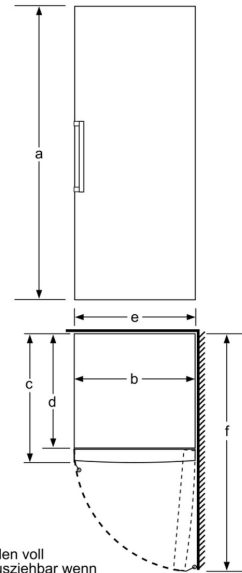

iQ300
GS29NVW30
Stand-Gefrierschrank, noFrost
Türen weiß
IQ300

Schalen voll
herausziehbar wenn
das Gerät direkt an
einer Wand platziert wird.

	a	b	c	d	e	f
KSW36, GSD36	187					
KSV36, KSF36, GSN36, GSV36	186					
KSV33, GSN33, GSV33	176	60	65	58	60	119.5
KSV29, GSN29, GSV29	161					
GSV24	146					
GSN51	161					
GSN54	176	70	78	70	70	142
GSN58	191					

- a Höhe
- b Breite
- c Tiefe bei geschlossener Tür ohne Griff und ohne Abstandsteil
- d Tiefe des Schrankes ohne Abstandsteil
- e Breite bei geöffneter Tür ohne Griff
- f Tiefe bei geöffneter Tür ohne Griff und ohne Abstandsteil

Maße in cm