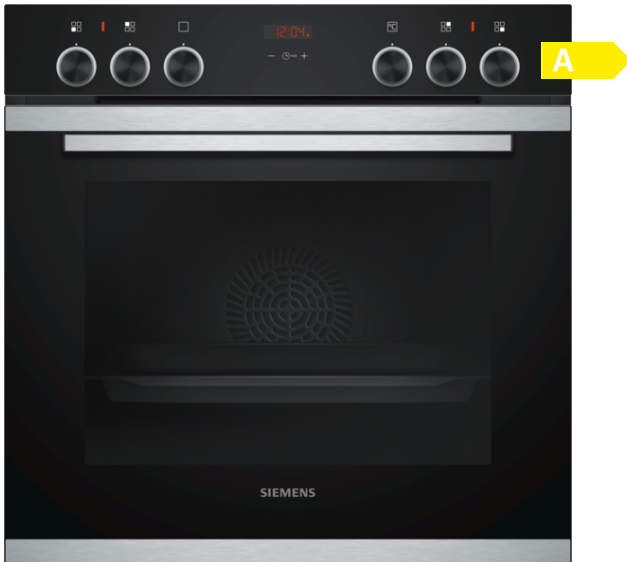

iQ300 Einbauherd HE213ABS0 Edelstahl

Verkürzen Sie die Kochzeit dank Schnellaufheizung.

- ✓ Schnellaufheizung: schneller zur gewünschten Backtemperatur.
- ✓ granit Glanz-Emaille: hochwertige Beschichtung für leichte Reinigung.

Ausstattung

Technische Daten

Frontfarbe : Edelstahl
 Bauform : Einbau
 Integriertes Reinigungssystem : Nein
 Nischenmaße (mm) : 585 x 560 x 550
 Abmessungen des Gerätes (mm) : 595 x 594 x 548
 Abmessungen des verpackten Gerätes (mm) : 675 x 660 x 690
 Material der Blende : Glas
 Material der Tür : Glas
 Nettogewicht (kg) : 42,0
 Nettovolumen - Backrohr 1 (l) : 71
 Beheizungsarten : Großflächengrill, Heißluft, Hotair gentle, Ober-/Unterhitze, Umluftgrill
 Material 1. Backrohr : Andere
 Kontrolle der Temperatur : Keine Temperaturregelung
 Anzahl eingebauter Leuchten : 1
 Approbationszertifikate : CE, VDE
 EAN-Nummer : 4242003799543
 Anzahl der Innenräume : 1
 Energieeffizienz : A
 Energieverbrauch pro Ober-/Unterhitze Zyklus : 0,97
 Energieverbrauch pro Heißluft-Zyklus : 0,81
 Energieeffizienzindex : 95,3
 Elektroanschlusswert (W) : 11400
 Absicherung (A) : 3*16
 Spannung (V) : 220-240
 Frequenz (Hz) : 60; 50
 Steckerart : ohne Stecker

iQ300

Einbauherd

HE213ABS0 Edelstahl

Ausstattung

Backofentyp und Heizart

- Einbauherd mit 5 Heizarten:
3D Heißluft plus, Ober-/Unterhitze, Umluft-Grill-System, Großflächengrill, Heißluft sanft
- Elektronische Temperaturregelung von 50 °C - 275 °C
- Schnellaufheizung
- Garraumvolumen: 71 l

Komfort

- LED-Display rot
- Klapptür
- Elektronikuhr
- Halogen-Innenbeleuchtung

Reinigung

- Vollglas-Innentür

Design

- versenkbare Drehwähler
- Backofengriff aus massivem Edelstahl

Umwelt und Sicherheit

- Energieeffizienzklasse (gem. EU Nr. 65/2014): A
Energieverbrauch pro Zyklus im konventionellen Modus: 0.97 kWh
Energieverbrauch pro Zyklus im Umluft-Modus: 0.81 kWh
Zahl der Garräume: 1
Wärmequelle: elektrisch
Innenraumvolumen: 71 l
- Geringe Türtemperatur
- Kindersicherung
- Kühlgebläse