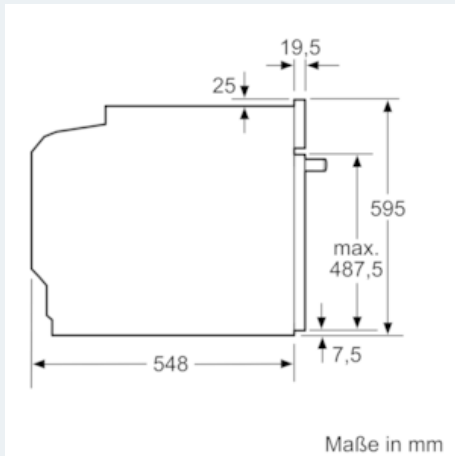

Ausstattung

Technische Daten

Frontfarbe : Edelstahl
 Bauform : Einbau
 Integriertes Reinigungssystem : Nein
 Nischenmaße (mm) : 585 x 560 x 550
 Abmessungen des Gerätes (mm) : 595 x 594 x 548
 Abmessungen des verpackten Gerätes (mm) : 675 x 660 x 690
 Material der Blende : Glas
 Material der Tür : Glas
 Nettogewicht (kg) : 42,0
 Nettovolumen - Backrohr 1 (l) : 71
 Beheizungsarten : Großflächengrill, Heißluft, Hotair gentle, Ober-/Unterhitze, Umluftgrill
 Material 1. Backrohr : Andere
 Kontrolle der Temperatur : Keine Temperaturregelung
 Anzahl eingebauter Leuchten : 1
 Approbationszertifikate : CE, VDE
 EAN-Nummer : 4242003799543
 Anzahl der Innenräume : 1
 Energieeffizienz : A
 Energieverbrauch pro Ober-/Unterhitze Zyklus : 0,97
 Energieverbrauch pro Heißluft-Zyklus : 0,81
 Energieeffizienzindex : 95,3
 Elektroanschlusswert (W) : 11400
 Absicherung (A) : 3*16
 Spannung (V) : 220-240
 Frequenz (Hz) : 60; 50
 Steckerart : ohne Stecker

Zubehör

- 1 x Kombirost, 1 x Universalpfanne

Technische Info:

- Gesamtanschlusswert Elektro: 11.4 kW
- Nennspannung: 220 - 240 V
- Nischenmaße (HxBxT): 595 mm x 560 mm x 550 mm
- Gerätemaße (HxBxT): 595 x 594 x 548 mm
- „Maße und Einbauhinweise zu diesem Gerät gemäß technischer Zeichnung beachten“

iQ300
Einbauherd
HE213ABS0 Edelstahl

Maßzeichnungen

Einbau mit einem Kochfeld.