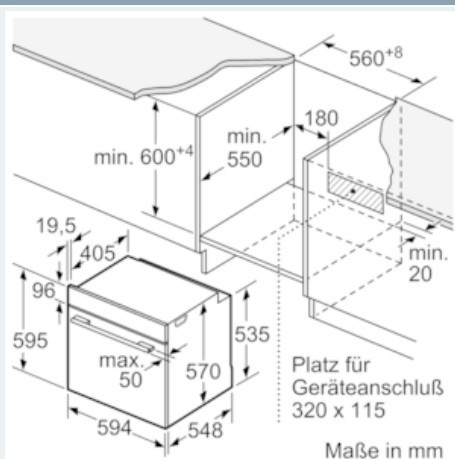

Ausstattung

Technische Daten

Frontfarbe : Edelstahl
 Bauform : Einbau
 Integriertes Reinigungssystem : Nein
 Nischenmaße (mm) : 585 x 560 x 550
 Abmessungen des Gerätes (mm) : 595 x 594 x 548
 Abmessungen des verpackten Gerätes (mm) : 675 x 660 x 690
 Material der Blende : Glas
 Material der Tür : Glas
 Nettogewicht (kg) : 42,0
 Nettovolumen - Backrohr 1 (l) : 71
 Beheizungsarten : Großflächengrill, Heißluft, Hotair gentle, Ober-/Unterhitze, Umluftgrill
 Material 1. Backrohr : Andere
 Kontrolle der Temperatur : Keine Temperaturregelung
 Anzahl eingebauter Leuchten : 1
 Approbationszertifikate : CE, VDE
 EAN-Nummer : 4242003799543
 Anzahl der Innenräume : 1
 Energieeffizienz : A
 Energieverbrauch pro Ober-/Unterhitze Zyklus : 0,97
 Energieverbrauch pro Heißluft-Zyklus : 0,81
 Energieeffizienzindex : 95,3
 Elektroanschlusswert (W) : 11400
 Absicherung (A) : 3*16
 Spannung (V) : 220-240
 Frequenz (Hz) : 60; 50
 Steckerart : ohne Stecker

Zubehör

- 1 x Kombirost, 1 x Universalpfanne

Technische Info:

- Gesamtanschlusswert Elektro: 11.4 kW
- Nennspannung: 220 - 240 V
- Nischenmaße (HxBxT): 595 mm x 560 mm x 550 mm
- Gerätemaße (HxBxT): 595 x 594 x 548 mm
- „Maße und Einbauhinweise zu diesem Gerät gemäß technischer Zeichnung beachten“

iQ300
Einbauherd
HE213ABS0 Edelstahl

Maßzeichnungen

Einbau mit einem Kochfeld.