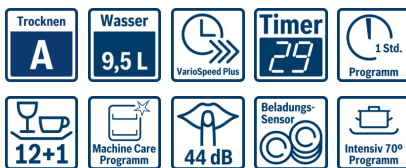

Sonderzubehör

- SGZ1010 : Schlauchverlängerung Zu- und Ablauf
- SMZ2014 : Korbeinsatz f.Langstielgläser
- SMZ2044 : Sockelverkleidung + Tür Niro
- SMZ5003 : Klappscharnier für hohe Korpusmaße
- SMZ5005 : Verblendungs-u.Befestigungssatz 81,5 cm
- SMZ5025 : Dekor-Umrüstsatz, Edelstahl
- SMZ5035 : Verblendungssatz Hocheinbau 81,5cm Höhe
- SMZ5100 : Vario-Besteckkorb
- SMZ5300 : Stielglas Korb