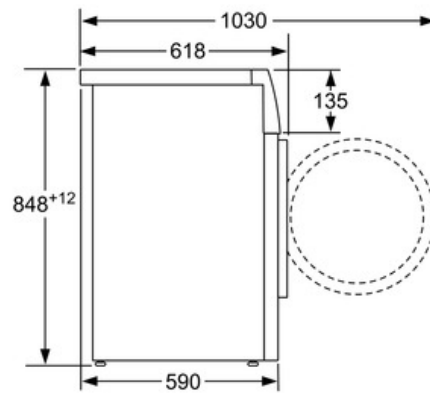

**Technische Daten**

Bauform :	Standgerät
Höhe der Arbeitsplatte (mm) :	848
Abmessungen des Gerätes :	848 x 598 x 590
Nettogewicht (kg) :	74,0
Anschlusswert (W) :	2300
Absicherung (A) :	10
Spannung (V) :	220-240
Frequenz (Hz) :	50
Approbatonszertifikate :	CE, VDE
Länge Anschlusskabel (cm) :	160
Waschwirkungsstufe :	A
Türanschlag :	Links
Rollen :	Nein
EAN-Nummer :	4242002942476
Füllmenge Baumwolle (kg) :	8,0
Energieeffizienzklasse :	A+++
Jährlicher Energieverbrauch (kWh/annum) :	196
Leistungsaufnahme im Aus-Zustand (W) :	0,12
Leistungsaufnahme im unausgeschalteten Zustand (W) :	1,49
Jährlicher Wasserverbrauch (l/annum) :	11220
Schleuderkategorie :	B
Maximale Schleuderdrehzahl (rpm) :	1343
Durchschn. Waschzeit Baumwolle 40°C (Teilbeladung) min :	195
Durchschn. Waschzeit Baumwolle 60°C (volle Beladung) min :	215
Durchschn. Waschzeit Baumwolle 60°C (Teilbeladung) min :	215
Schallleistung Waschen dB(A) re 1 pW :	56
Schallleistung Schleudern dB(A) re 1 pW :	73
Art der Installation :	Standgerät

#### Technische Informationen

- Gerätemaße (H x B x T): 84,8 cm x 59,8 cm x 59,0 cm
- unterschiebbar ab 85 cm Nischenhöhe

**Serie | 4 Waschmaschinen****WAK28248****Waschmaschine**

Maße in mm

Maße in mm