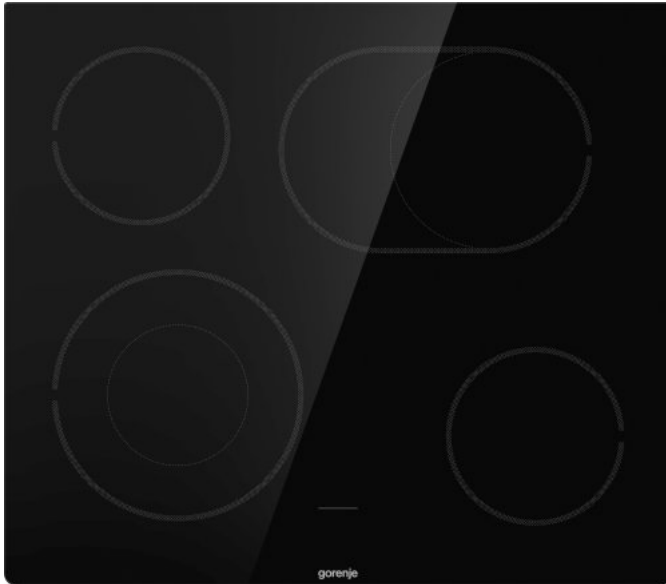

ECD643BSC

gorenje
Life Simplified

HiLight- Kochfeld

 BräterZone

Schwarz

BräterZone

Bedienteil mit integrierter Restwärmanzeige

Gerätemaß (B x H x T): **59,5 x 5,4 x 52 cm**