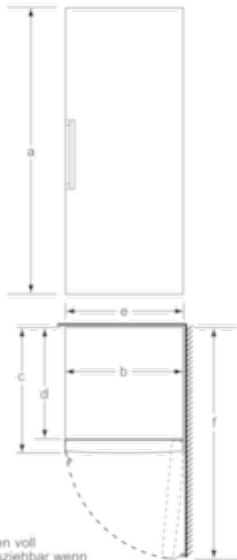

Serie | 6 Gefriergeräte

GSN51AW45

weiß

NoFrost, Stand-Gefrierschrank

Schalen voll
herausziehbar wenn
das Gerät direkt an
einer Wand platziert wird.

	a	b	c	d	e	f
KSW36, GSD36	187					
KSV36, KSF36, GSN36, GSV36	186					
KSV33, GSN33, GSV33	176	60	65	58	60	119.5
KSV29, GSN29, GSV29	161					
GSV24	146					
GSN51	161					
GSN54	176	70	78	70	70	142
GSN58	191					

Maße in cm