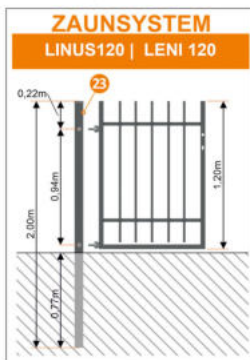

Beispiel einer Zaunkonstruktion 10m lang