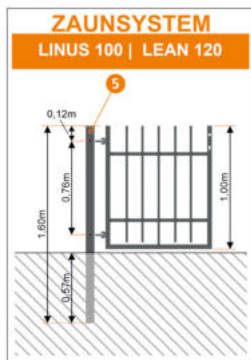

Beispiel einer Zaunkonstruktion 10m lang