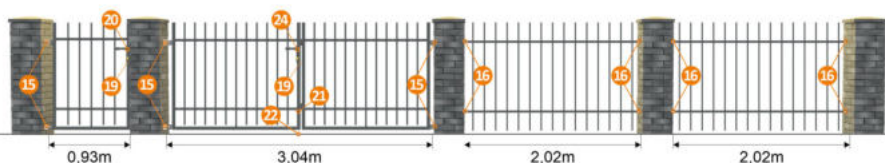

Beispiel einer Zaunkonstruktion 10m lang