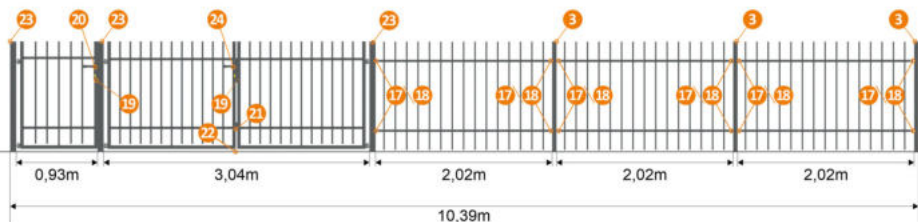

Beispiel einer Zaunkonstruktion 10m lang