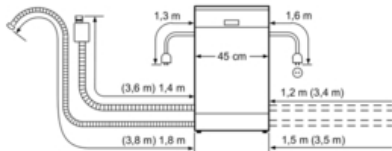

- AquaStop mit lebenslanger Garantie
- Türverriegelung
- Tastensperre

Maße

- Gerätemaße (H x B x T): 81,5 cm x 44,8 cm x 57,3 cm

Serie | 6 Geschirrspüler

SPI58N04EU »SuperSilence«
ActiveWater 45 Geschirrspüler 45 cm
Integrierbar - braun