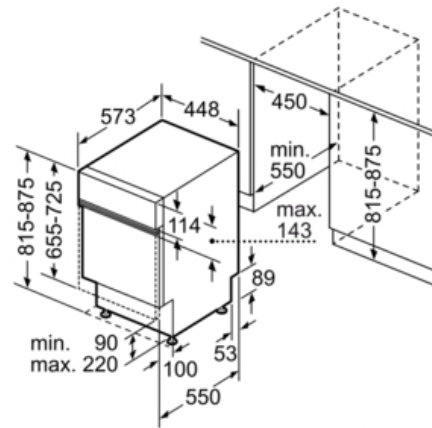

Technische Daten

Wasserverbrauch :	9,5
Bauform :	Einbau
Höhe der Arbeitsplatte (mm) :	815
Nischenmaße (mm) :	815-875 x 450 x 550
Tiefe Produkt bei geöffneter Tür (90°) (mm) :	1150
Höhenverstellbare Füße :	Ja - nur vorne
Höhenverstellung Füße maximal (mm) :	60
Verstellbarer Sockel :	Horizontal und Vertikal
Nettogewicht (kg) :	34,0
Bruttogewicht (kg) :	36,0
Anschlusswert (W) :	2400
Absicherung (A) :	10
Spannung (V) :	220-240
Frequenz (Hz) :	50; 60
Länge Anschlusskabel (cm) :	175
Steckerart :	Schuko-/Gardy.m.Erdung
Länge Zulaufschlauch (cm) :	165
Länge Ablaufschlauch (cm) :	205
EAN-Nummer :	4242002906249
Anzahl Maßgedecke :	10
Energie-Effizienz-Klasse :	A+
Jährlicher Energieverbrauch (kWh/annum) :	237
Energieverbrauch (kWh) :	0,84
Leistungsaufnahme im unausgeschalteten Zustand (W) :	0,10
Energieverbrauch im ausgeschalteten Modus :	0,10
Jährlicher Wasserverbrauch (l/annum) :	2660
Trocknungsklasse :	A
Vergleichsprogramm :	Eco
Programmdauer Vergleichsprogramm (min) :	195
Schalleistung (dB(A) re 1 pW) :	44
Einbausituation :	Integrierbar

- AquaStop mit lebenslanger Garantie
- Türverriegelung
- Tastensperre

Maße

- Gerätemaße (H x B x T): 81,5 cm x 44,8 cm x 57,3 cm

Serie | 6 Geschirrspüler

SPI58N04EU »SuperSilence«
ActiveWater 45 Geschirrspüler 45 cm
Integrierbar - braun

() Werte mit Verlängerungssatz

Maße in mm