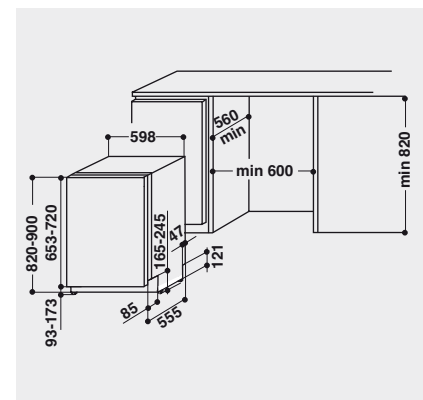

¹ Energieeffizienzklassen-Spektrum von A+++ bis D