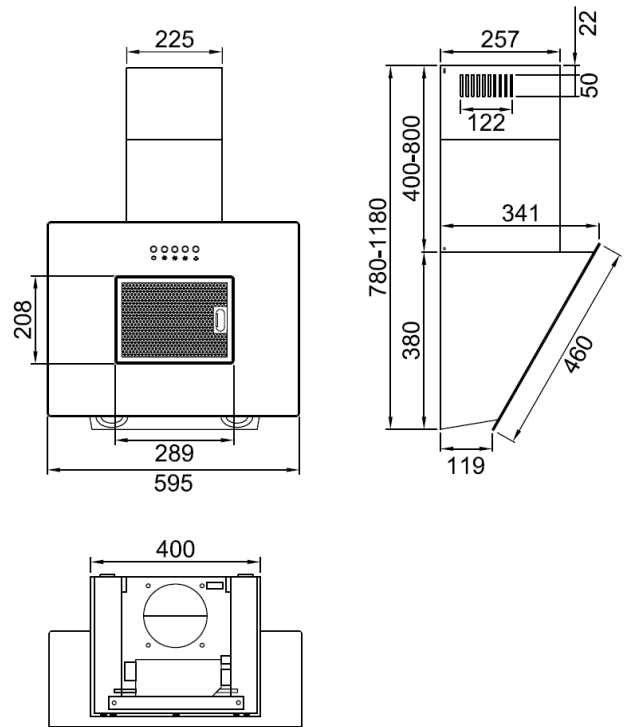

Produktinformation: euroflow Siena 60

Dekorative Haube:
Euroflow SIENA 60
Material: Edelstahl, Schwarz

ENERG
енергия · ενεργεια

Y	IJA
IE	IA

Eurodomo   330.0513.467

A++	▶
A+	▶
A	▶
B	▶
C	▶
D	▶
E	▶

D

109
kWh/annum

ABCD**E**FG

A**BCDEFG**

AB**C**DEFG

72dB

65/2014

Nutzungsmerkmale

Kamin:	400 + 400mm (im Lieferumfang)
Abluftstutzen:	150 mm
Abluftleistung:	max. 520 m³/h gemäß EN 61591
Geräuschentwicklung:	max. 72 dB[A]

Ausstattungsmerkmale

Schalter:	Drucktastenschalter
Beleuchtung:	2 x 1,5 Watt LED
Filter:	1 x Aluminium Fettfilter

Technische Daten

Betriebsspannung [V/Hz]:	220-240 V / 50 Hz
Motor [Anzahl/Watt]:	1 x 65 Watt

Abmessungen

Gerätemaße [HxBxT]/Gewicht:	1180 x 595 x 341 mm / 16,0 kg

EAN-Code

Euroflow SIENA 60:	7612985251501

Zubehör

Metallfettfilter SIENA 60:	Art.-Nr. 112.0472.210
Aktivkohlefilter SIENA 60:	Art.-Nr. 112.0514.748