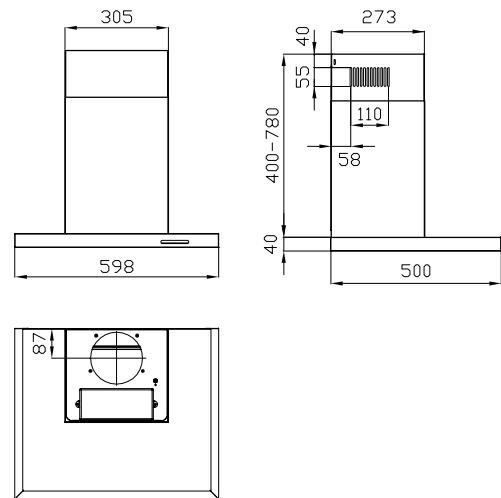

Produktinformation: euroflow UDINE 60

Dekorative Haube:
euroflow UDINE 60
Material: Edelstahl

Nutzungsmerkmale

Kamin:	400 + 400 mm
Abluftstutzen:	150 mm
Abluftleistung:	max. 700 m³/h
Geräusentwicklung:	max. 69 dB(A)

Abmessungen

Gerätemaße (HxBxT)/Gewicht: **40-78 x 59,8 x 50 / 14,0 kg**

EAN-Code

euroflow UGDINE 60: **7612980953639**

Zubehör

Umluftweiche AT 150 L:	Art.-Nr. 133.0265.646
Metallfettfilter MF 01:	Art.-Nr. 133.0265.811
Aktivkohlefilter CF 110:	Art.-Nr. 133.0265.645