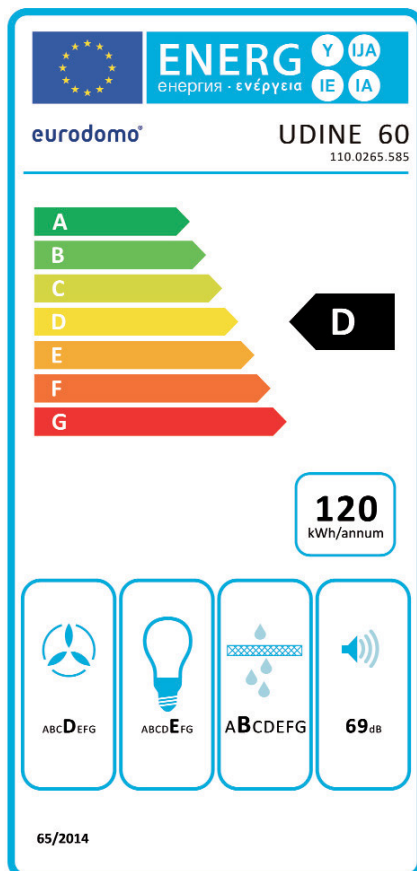

Produktinformation: euroflow UDINE 60

Dekorative Haube:
euroflow UDINE 60
Material: Edelstahl

Nutzungsmerkmale

Kamin:	400 + 400 mm
Abluftstutzen:	150 mm
Abluftleistung:	max. 700 m³/h
Geräusentwicklung:	max. 69 dB(A)

Ausstattungsmerkmale

Schalter:	Drucktastenschalter
Beleuchtung:	2 x 20 Watt Halogen
Filter:	2 x Aluminium Fettfilter

Technische Daten

Betriebsspannung (V/Hz):	220-240 V / 50 Hz
Motor (Anzahl/Watt):	1 x 190 Watt

Abmessungen

Gerätemaße (HxBxT)/Gewicht: **40-78 x 59,8 x 50 / 14,0 kg**

EAN-Code

euroflow UGDINE 60: **7612980953639**

Zubehör

Umluftweiche AT 150 L:	Art.-Nr. 133.0265.646
Metallfettfilter MF 01:	Art.-Nr. 133.0265.811
Aktivkohlefilter CF 110:	Art.-Nr. 133.0265.645