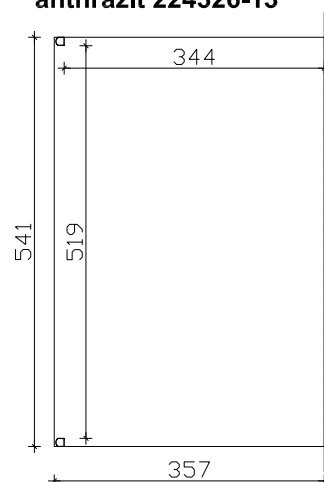

weiß 224272-11
anthrazit 224272-13

Grundriss

weiß 224326-11
anthrazit 224326-13

Grundriss

Schnitt

Ansicht 434cm

M 1:100

"Genua" Terrassenüberdachung 434cm / 541cm x 357cm

Datenblatt / Baubeschreibung

Material	Aluminium, pulverbeschichtet, weiß RAL 9016 / anthrazit DB 703
Pfosten	2 Stück 11x11x202cm (vorne gerundet)
Dacheindeckung	Polycarbonat Doppelstegplatten 16mm (transparent)
Schneelast	sk = 0,85kN/m²
Breite x Tiefe	434cm / 541cm x 357cm
Gesamthöhe / Durchgang	217-264cm / 200cm
Fläche (umb.Raum)	15,49m² (37,11m³) / 19,31m² (46,26m³)
Dachneigung	7°
Verpackungseinheit	BxLxH 120x440/550x60cm / Gewicht 255/300kg
Inklusive Aufbauanleitung	Montagematerial, Pfostenlaschen zum Einbetonieren, Regenrinne mit Ablauf, integrierter Wandabschluß (ohne Dübel für Wandbefestigung)