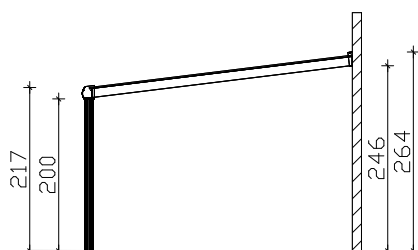

weiß 224272-11
anthrazit 224272-13

Grundriss

weiß 224326-11
anthrazit 224326-13

Grundriss

Schnitt

Ansicht 434cm

M 1:100

"Genua" Terrassenüberdachung 434cm / 541cm x 357cm

Datenblatt / Baubeschreibung

Material	Aluminium, pulverbeschichtet, weiß RAL 9016 / anthrazit DB 703
Pfosten	2 Stück 11x11x202cm (vorne gerundet)
Dacheindeckung	Polycarbonat Doppelstegplatten 16mm (transparent)
Schneelast	sk = 0,85kN/m²
Breite x Tiefe	434cm / 541cm x 357cm
Gesamthöhe / Durchgang	217-264cm / 200cm
Fläche (umb.Raum)	15,49m² (37,11m³) / 19,31m² (46,26m³)
Dachneigung	7°
Verpackungseinheit	BxLxH 120x440/550x60cm / Gewicht 255/300kg
Inklusive Aufbauanleitung	Montagematerial, Pfostenlaschen zum Einbetonieren, Regenrinne mit Ablauf, integrierter Wandabschluß (ohne Dübel für Wandbefestigung)