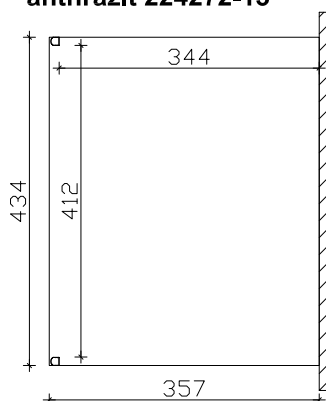

weiß 224272-11
anthrazit 224272-13

Grundriss

weiß 224326-11
anthrazit 224326-13

Grundriss

Schnitt

Ansicht 434cm

M 1:100

"Genua" Terrassenüberdachung 434cm / 541cm x 357cm

Datenblatt / Baubeschreibung

Material	Aluminium, pulverbeschichtet, weiß RAL 9016 / anthrazit DB 703
Pfosten	2 Stück 11x11x202cm (vorne gerundet)
Dacheindeckung	Polycarbonat Doppelstegplatten 16mm (transparent)
Schneelast	sk = 0,85kN/m²
Breite x Tiefe	434cm / 541cm x 357cm
Gesamthöhe / Durchgang	217-264cm / 200cm
Fläche (umb.Raum)	15,49m² (37,11m³) / 19,31m² (46,26m³)
Dachneigung	7°
Verpackungseinheit	BxLxH 120x440/550x60cm / Gewicht 255/300kg
Inklusive Aufbauanleitung	Montagematerial, Pfostenlaschen zum Einbetonieren, Regenrinne mit Ablauf, integrierter Wandabschluß (ohne Dübel für Wandbefestigung)