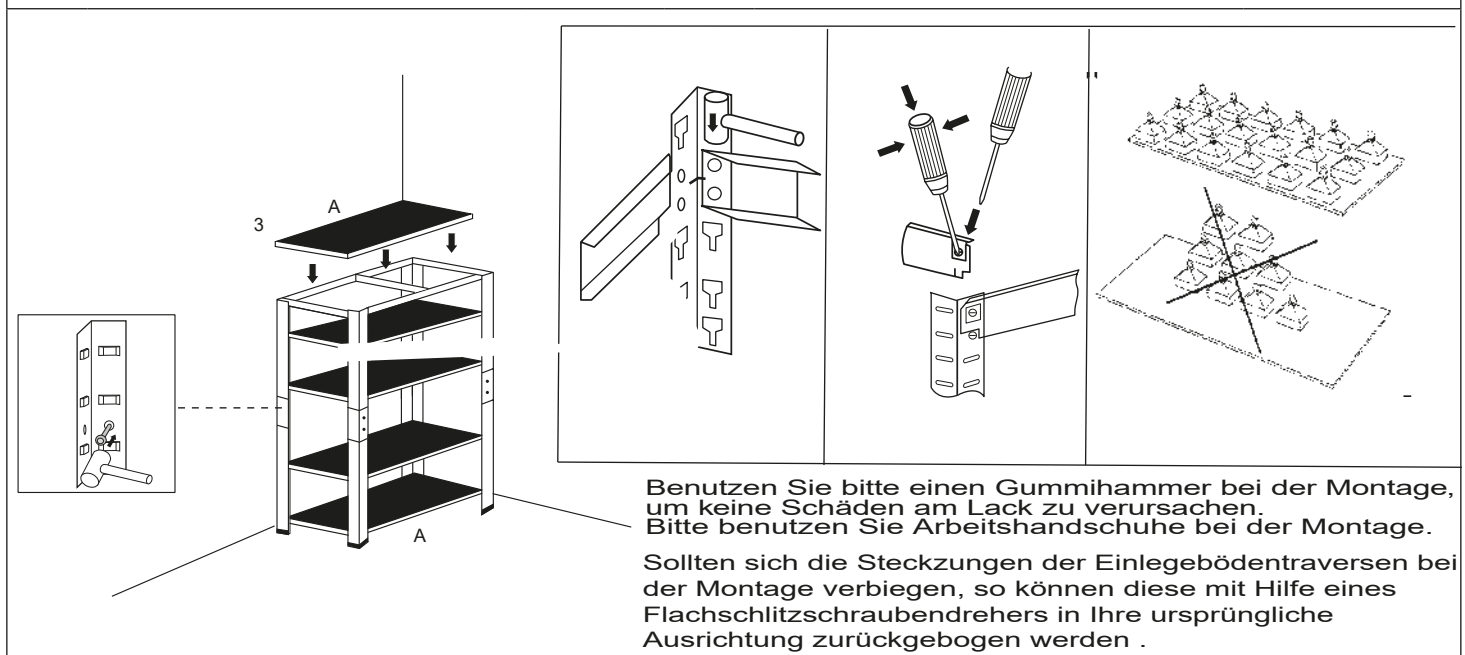

TrendLine

Montageanleitung
Metall-Steckregal
EAN: 2077632205507

Bitte lesen Sie die Montageanleitung sorgfältig durch und bewahren Sie diese für den späteren Gebrauch auf .

A		5x	E		5x
B		8x	F		4x
C	 90 cm	10x	G		8x
D	 40 cm	10x			

Wandbefestigung

Gewichtsverteilung