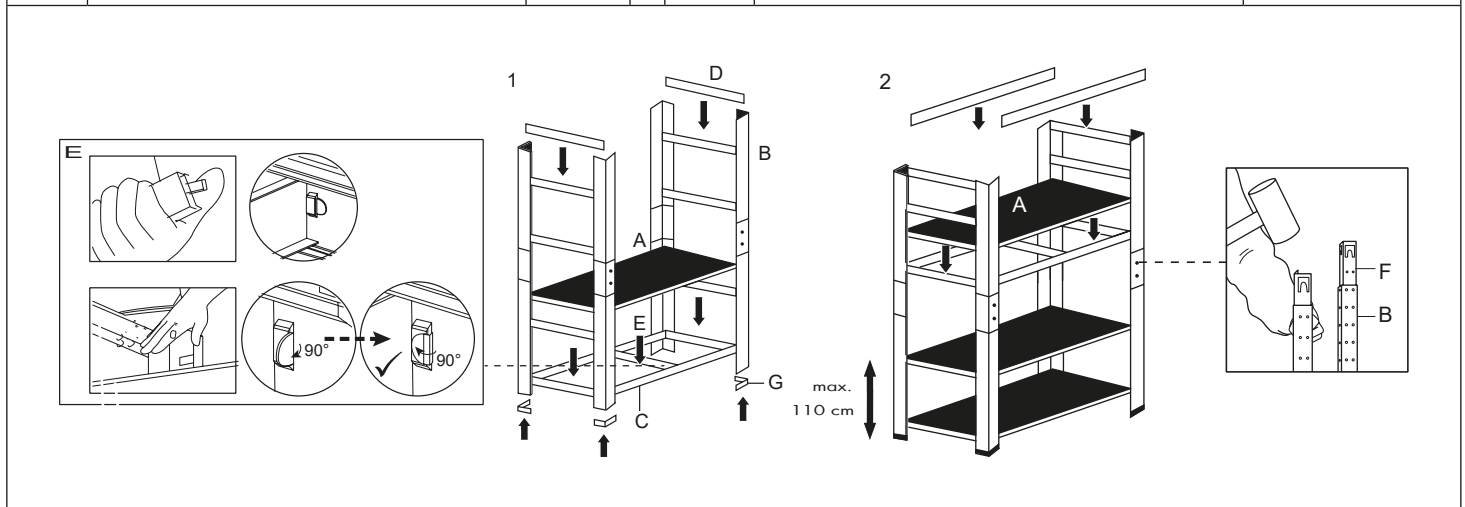

TrendLine

Montageanleitung
Metall-Steckregal
EAN: 2077632205507

Bitte lesen Sie die Montageanleitung sorgfältig durch und bewahren Sie diese für den späteren Gebrauch auf .

A		5x	E		5x
B		8x	F		4x
C	 90 cm	10x	G		8x
D	 40 cm	10x			

Wandbefestigung

Gewichtsverteilung