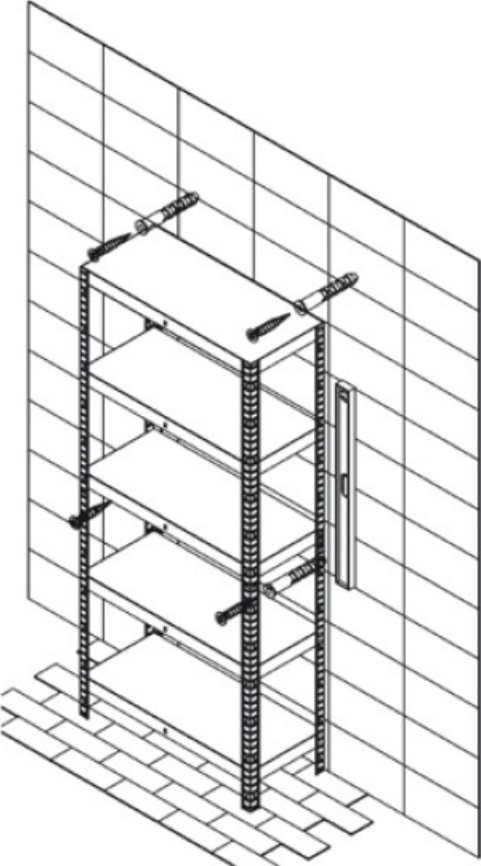

TrendLine

Montageanleitung
Metall-Steckregal
EAN: 2077632205507

Bitte lesen Sie die Montageanleitung sorgfältig durch und bewahren Sie diese für den späteren Gebrauch auf .

A		5x	E		5x
B		8x	F		4x
C	 90 cm	10x	G		8x
D	 40 cm	10x			

Wandbefestigung

Gewichtsverteilung