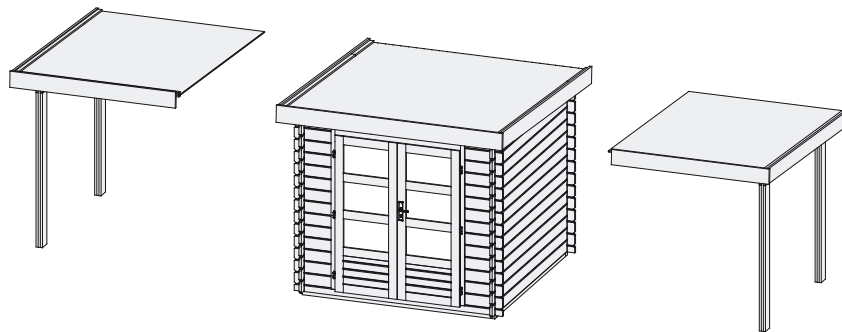

## Schleppdach

Außenmaße	B 200 × T 201,5 cm
Dachstand	B 217 × T 273 cm
Firsthöhe	H 220 cm
Dach	16 mm Massivholzdach mit Nut und Feder
Dachfläche	5,9 m <sup>2</sup>
Inkl Bitumendachbelag (Zur Ersteindeckung!)	1 Rolle (7,5 m <sup>2</sup> )
Bedarf Schindeln	-
Bedarf selbstklebende Dacheindeckung (Haus & Schleppdach)	4 Rollen
Pfosten	2 Stück (140 × 78 mm)
Paketmaße	B 271 × T 55 × H 39 cm / 159,6 kg
Erhältliches Zubehör (gegen Aufpreis):	<ul style="list-style-type: none"> <li>• Selbstklebende Dacheindeckung</li> <li>• Exklusive Seiten- und Rückwand</li> </ul>

### Anbauposition

### Draufsicht (in mm):