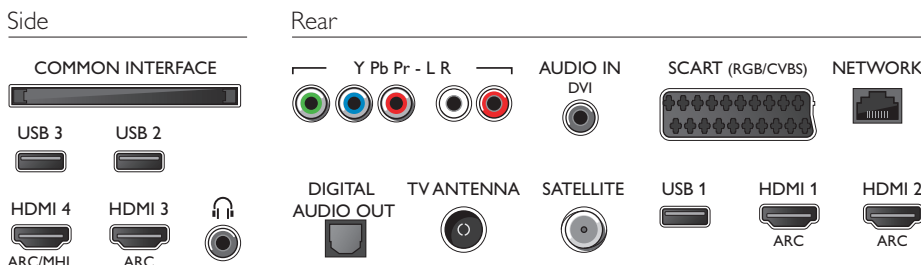

Connections

Ausstellungsdatum
2016-03-25

Version: 2.0.1

12 NC: 8670 001 35029
EAN: 87 18863 00800 3

© 2016 Koninklijke Philips N.V.
Alle Rechte vorbehalten.

Technische Daten können ohne vorherige Ankündigung geändert werden. Die Marken sind Eigentum von Koninklijke Philips N.V. oder der jeweiligen Firmen.

www.philips.com

* EPG und der darin angezeigte Sendezeitraum (bis zu 8 Tage) ist vom Land und Anbieter abhängig.
* Android-App-Angebote variieren je nach Land. Weitere Informationen finden Sie in Ihrem lokalen Google Play Store.
* Energieverbrauch in kWh pro Jahr, beruhend auf dem Stromverbrauch des Fernsehers, wenn dieser 4 Stunden pro Tag an 365 Tagen in Betrieb ist. Der tatsächliche Energieverbrauch hängt davon ab, wie der Fernseher verwendet wird.
* Cloud-Gaming-Angebote abhängig vom Spieleanbieter.
* Der Fernseher unterstützt DVB-T-Empfang für Free-to-Air-Übertragungen. Bestimmte DVB-T-Betreiber werden möglicherweise nicht unterstützt. Eine aktuelle Liste dieser Betreiber finden Sie in den FAQs auf der Philips Support-Website. Bei einigen Betreibern sind Conditional Access und ein Abonnement erforderlich. Weitere Informationen erhalten Sie von Ihrem Betreiber.
* (Philips) nur mit spezifischem Philips Player kompatibel.
* Google Cast-Funktion ist abhängig von Google Cast-fähigen Apps und Geräten. Weitere Informationen finden Sie auf der Google Cast-Produktseite.
* Die Philips TV Remote App und ihre Funktionen können je nach Fernsehermodell, Anbieter und Land sowie je nach mobilem Gerät und Betriebssystem abweichen. Weitere Informationen finden Sie unter www.philips.com/TVRemoteapp.
* Das Angebot für Smart TV-Apps variiert je nach Modell und Land. Weitere Informationen finden Sie unter www.philips.com/smarttv.
* USB-Aufnahme nur für digitale Sender. Aufnahmen können durch Kopierschutz (CI+) eingeschränkt sein. Es können länder- und senderspezifische Einschränkungen gelten.