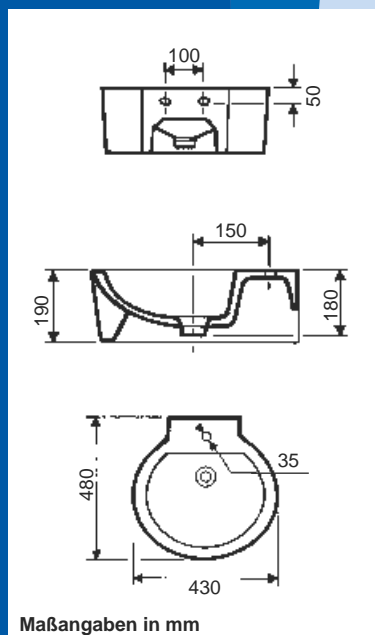

Ihr CORNAT-Händler

CONMETALL
GmbH & Co. KG
Hafenstraße 26
D-29223 Celle
www.conmetall.de

VH55045

4 035300 631032