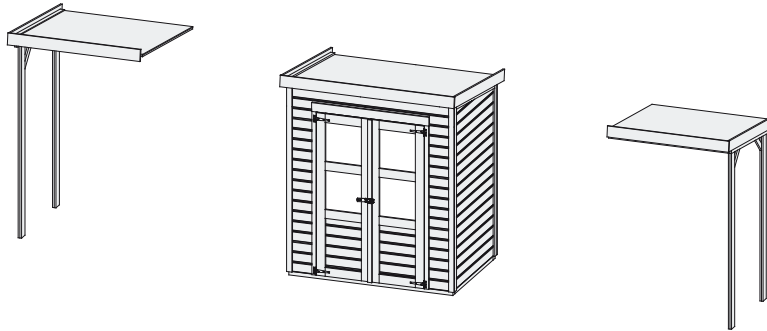

Schleppdach

| | |
|--|---------------------------------|
| Außenmaße | B 140 × T 105 cm |
| Dachstand | B 144 × T 142 cm |
| Firsthöhe | H 220 cm |
| Dach | 16 mm Dachplatte |
| Dachfläche | 2,0 m ² |
| Inkl Bitumendachbelag (Zur Ersteindeckung!) | 1 Rolle (5 m ²) |
| Bedarf Schindeln | - |
| Bedarf selbstklebende Dacheindeckung (Haus & Schleppdach) | 2 Rollen |
| Pfosten | 2 Stück (95 × 36 mm) |
| Paketmaße | B 243 × T 10 × H 25 cm / 65 kg |
| Erhältliches Zubehör (gegen Aufpreis): | • Selbstklebende Dacheindeckung |

Anbauposition

Draufsicht (in mm):